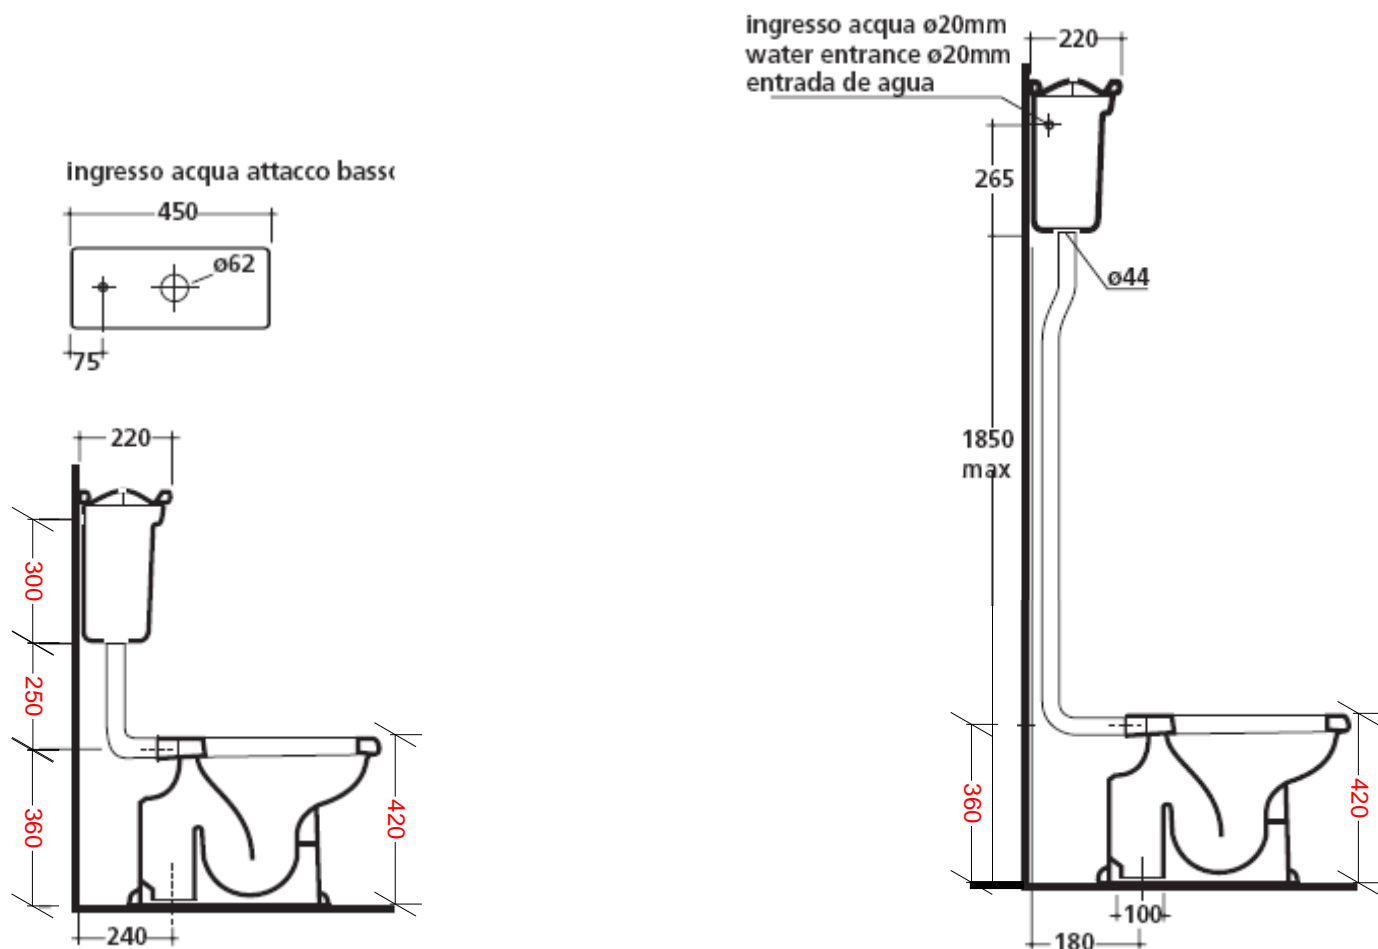

ETHOS H 42

Art. 8418 Vaso scarico suolo h 42 con cassetta a zaino

Galassia S.p.A.

Zona Industriale Loc. Pantalone
 01030 Corchiano (VT) - Italia
www.ceramicagalassia.com

Tel. +39 0761 573134
 Fax +39 0761 573458
info@ceramicagalassia.com