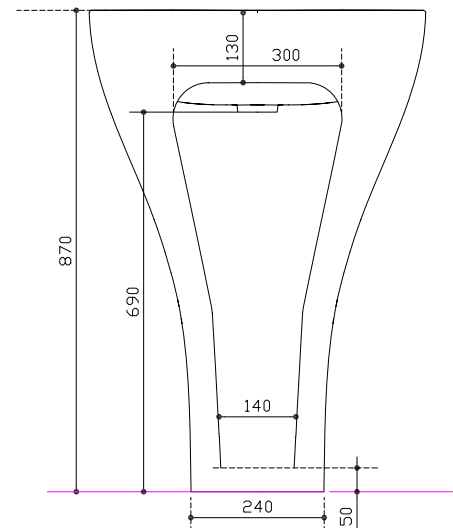

# GALASSIA Italy

Art. 7304

Lavabo Monolite cm 60 con scarico parete

Monolith washbasin cm 60. Wall drain.

Monolithe lavabo cm 60. Vidage horizontal.

Peso Kg 31

24/05/16

Vista dall'alto  
View from above  
Vista desde arriba  
Vue de dessus

Vista Isometrica  
Isometric view  
Vista isométrica  
Vue Isométrique

Sezione B-B  
Section B-B  
Sección B-B  
Section B-B

Vista laterale  
Lateral view  
Vista lateral  
Vue latérale

vista posteriore  
Back view  
Vista posterior  
Vue arrière