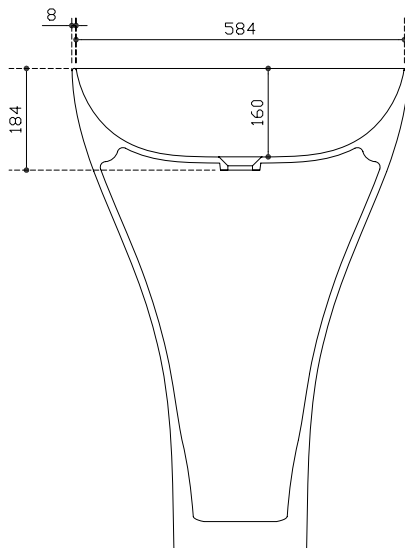

# GALASSIA Italy

Art. 7304

Lavabo Monolite cm 60 con scarico parete

Monolith washbasin cm 60. Wall drain.

Monolithe lavabo cm 60. Vidage horizontal.

Peso Kg 31

24/05/16

Vista dall'alto  
View from above  
Vista desde arriba  
Vue de dessus

Vista Isometrica  
Isometric view  
Vista isométrica  
Vue Isométrique

Sezione B-B  
Section B-B  
Sección B-B  
Section B-B

Vista laterale  
Lateral view  
Vista lateral  
Vue latérale

vista posteriore  
Back view  
Vista posterior  
Vue arrière