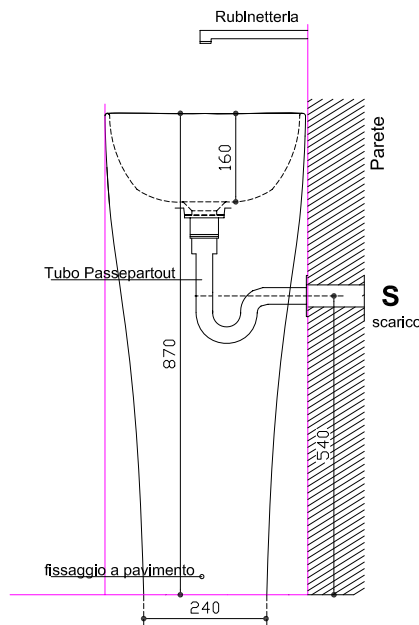

# GALASSIA Italy

Art. 7304

Lavabo Monolite cm 60 con scarico parete

Monolith washbasin cm 60. Wall drain.

Monolithe lavabo cm 60. Vidage horizontal.

Peso Kg 31

24/05/16

Vista dall'alto  
View from above  
Vista desde arriba  
Vue de dessus

Vista Isometrica  
Isometric view  
Vista isométrica  
Vue Isométrique

Sezione B-B  
Section B-B  
Sección B-B  
Section B-B

Vista laterale  
Lateral view  
Vista lateral  
Vue latérale

vista posteriore  
Back view  
Vista posterior  
Vue arrière