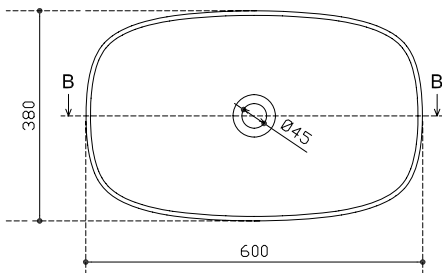

# GALASSIA Italy

Art. 7304

Lavabo Monolite cm 60 con scarico parete

Monolith washbasin cm 60. Wall drain.

Monolithe lavabo cm 60. Vidage horizontal.

Peso Kg 31

24/05/16

Vista dall'alto  
View from above  
Vista desde arriba  
Vue de dessus

Vista Isometrica  
Isometric view  
Vista isométrica  
Vue Isométrique

Sezione B-B  
Section B-B  
Sección B-B  
Section B-B

Vista laterale  
Lateral view  
Vista lateral  
Vue latérale

vista posteriore  
Back view  
Vista posterior  
Vue arrière