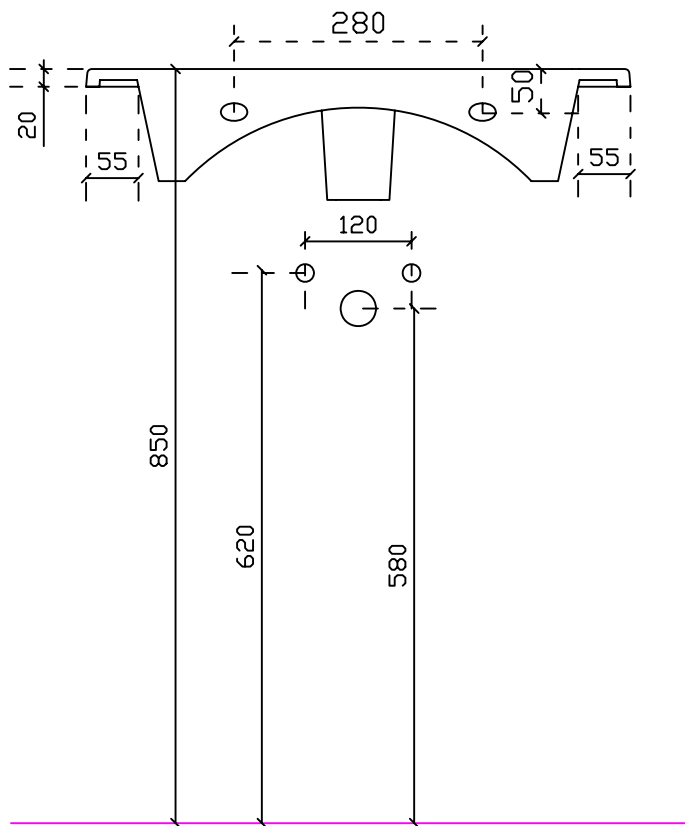

Art. 7221

Eden Lavabo sospeso/incasso sopra piano cm 61

Peso Kg 16

Vista dall'alto

Vista posteriore

Vista laterale

Sezione A-A