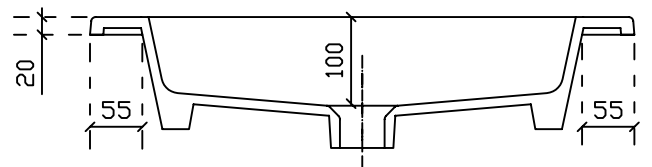

Art. 7221

Eden Lavabo sospeso/incasso sopra piano cm 61

Peso Kg 16

Vista dall'alto

Vista posteriore

Vista laterale

Sezione A-A