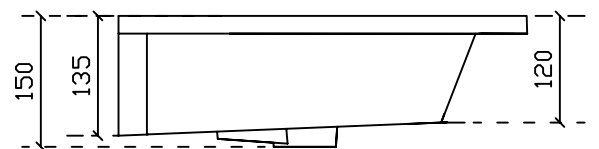

Art. 7221

Eden Lavabo sospeso/incasso sopra piano cm 61

Peso Kg 16

Vista dall'alto

Vista posteriore

Vista laterale

Sezione A-A