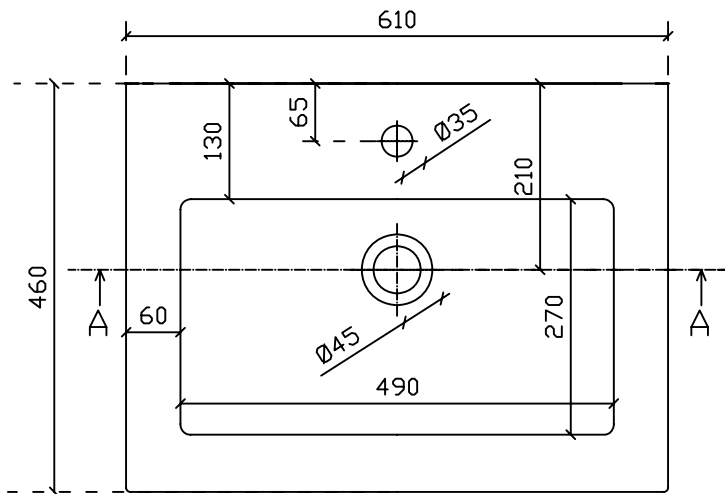

Art. 7221

Eden Lavabo sospeso/incasso sopra piano cm 61

Peso Kg 16

Vista dall'alto

Vista posteriore

Vista laterale

Sezione A-A