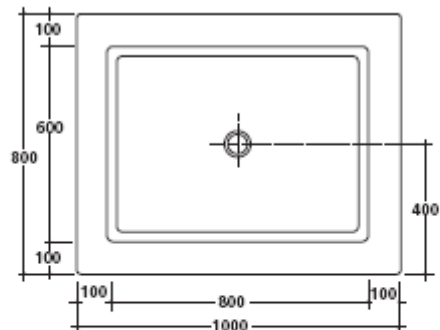

Art. 8997

Piatto doccia cm. 100x80xh10.

Shower tray cm 100x80xh10.

Plato de ducha 100x80 central.

Kg. 42

lato non smaltato - not glazed side - lado no esmaltado

**Galassia S.p.A.**

Zona Industriale Loc. Pantalone  
01030 Corchiano (VT) - Italia  
[www.ceramicagalassia.com](http://www.ceramicagalassia.com)