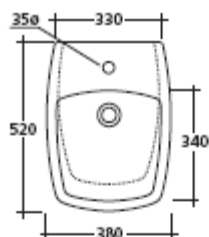

sa 02

Art. 8975

Bidet semisospeso monoforo.

Semi wall-hung one-hole bidet.

Bidet semisuspendido 1 agujero.

Kg. 26,8