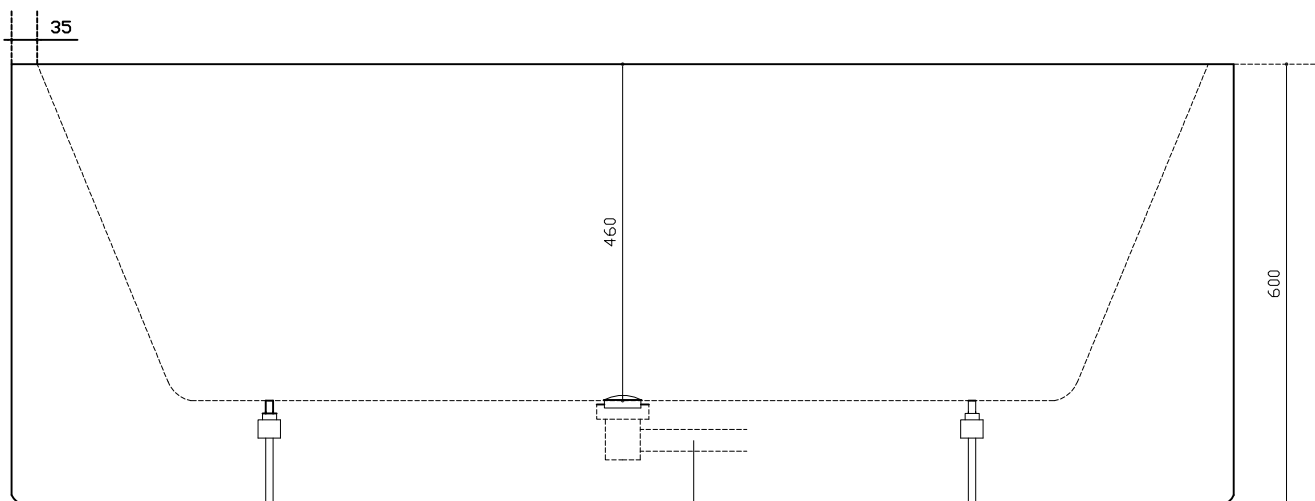

# GALASSIA Italy

Art. 8965 serie sa02

Vasca in acrilico cm 167x80xh60

High gloss acrylic 167x80xh60 cms

Bañera en acrilico 167x80x60 cm

Capacità contenuto acqua 327L

Water quantity 327lt

Cantidad de agua 327lt

Quantité de l'eau 327lt

Peso Kg 52

1,2,3,4 Piedini/1,2,3,4 Feet/1,2,3,4 Pies/1,2,3,4 Pieds.

Vista dall'alto  
View from above  
Vista desde arriba  
Vue du haut

Sezione  
Section  
Sección  
Section

Tubo lunghezza mm1200 Ø 35mm  
Length pipe mm 1200 Ø 35mm  
Longitud tuberia mm 1200 Ø 35mm  
Longueur du tuyau mm 1200 Ø 35mm