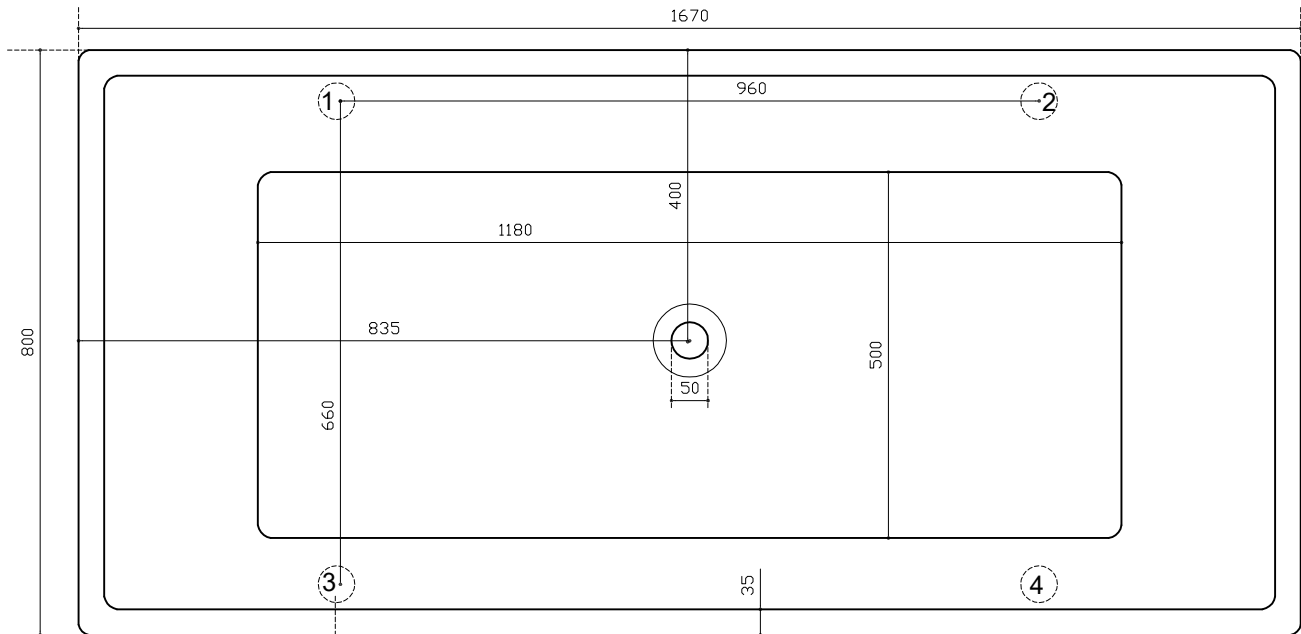

# GALASSIA Italy

Art. 8965 serie sa02

Vasca in acrilico cm 167x80xh60

High gloss acrylic 167x80xh60 cms

Bañera en acrilico 167x80x60 cm

Capacità contenuto acqua 327L

Water quantity 327lt

Cantidad de agua 327lt

Quantité de l'eau 327lt

Peso Kg 52

1,2,3,4 Piedini/1,2,3,4 Feet/1,2,3,4 Pies/1,2,3,4 Pieds.

Vista dall'alto  
View from above  
Vista desde arriba  
Vue du haut

Sezione  
Section  
Sección  
Section

Tubo lunghezza mm1200 Ø 35mm  
Length pipe mm 1200 Ø 35mm  
Longitud tuberia mm 1200 Ø 35mm  
Longueur du tuyau mm 1200 Ø 35mm