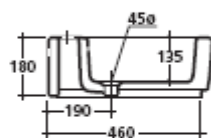

Art. 8955

Lavabo 70 monoforo predisposto tre fori.

Washbasin 70 one hole, set up three holes.

Lavabo 70 1 orificio (premarcado 3 orificios).

Kg. 25

Galassia S.p.A.

Zona Industriale Loc. Pantalone
01030 Corchiano (VT) - Italia
www.ceramicagalassia.com