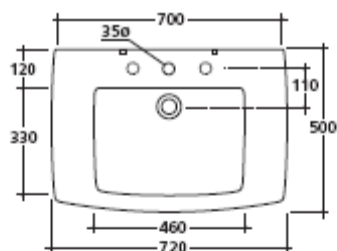

Art. 8955

Lavabo 70 monoforo predisposto tre fori.

Washbasin 70 one hole, set up three holes.

Lavabo 70 1 orificio (premarcado 3 orificios).

Kg. 25

Galassia S.p.A.

Zona Industriale Loc. Pantalone
01030 Corchiano (VT) - Italia
www.ceramicagalassia.com