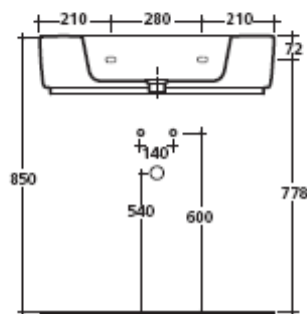

Art. 8955

Lavabo 70 monoforo predisposto tre fori.

Washbasin 70 one hole, set up three holes.

Lavabo 70 1 orificio (premarcado 3 orificios).

Kg. 25

Galassia S.p.A.

Zona Industriale Loc. Pantalone
01030 Corchiano (VT) - Italia
www.ceramicagalassia.com