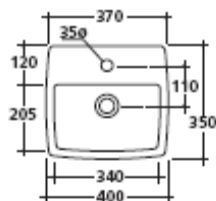

Art. 8951
Lavabo 40 monoforo.
Washbasin 40 one hole.
Lavabo 40 1 orificio.

Kg. 12