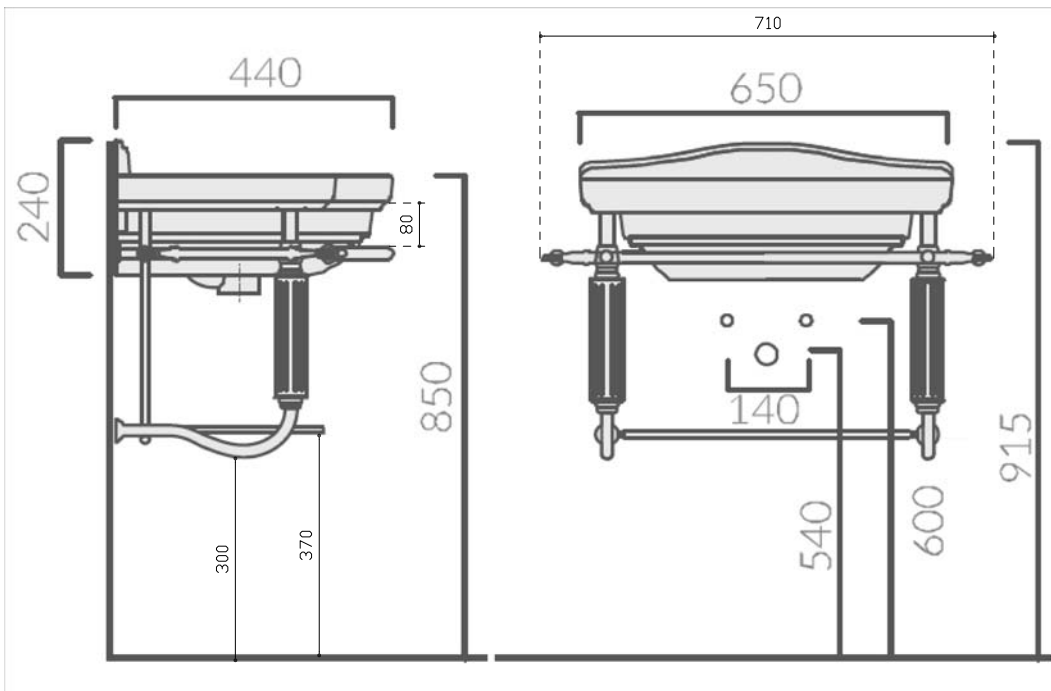

GALASSIA

Italy

Serie

Art. 8547

Struttura sottolavabo sospesa in ottone cromato, completa di ripiano sottolavabo in vetro e portasciugamani.

Chromed-brass wall-hung under-basin structure, with glass underframe countertop and towel-rack.

Peso kg 8

Vista laterale
Lateral View
Vista lateral
Vue latérale

Vista frontale
Frontal View
Vista frontal
Vue frontale

Galassia S.p.a.

Zona Industriale Loc. Pantalone
01030 Corchiano (VT) - Italia
www.ceramicagalassia.com