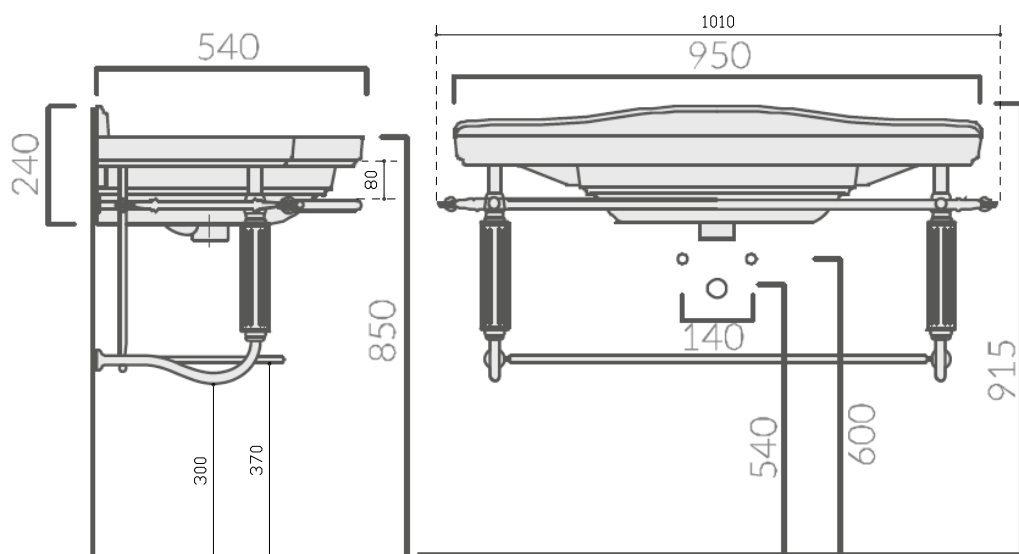

GALASSIA

Italy

Serie

Art. 8545

Struttura sottolavabo sospesa in ottone cromato, completa di ripiano sottolavabo e portasciugamani.

Chromed-brass under-basin structure with towel-rack.

Peso kg 10

NEW

Vista laterale
Lateral View
Vista lateral
Vue latérale

Vista frontale
Frontal View
Vista frontal
Vue frontale

Galassia S.p.a.

Zona Industriale Loc. Pantalone
01030 Corchiano (VT) - Italia
www.ceramicagalassia.com