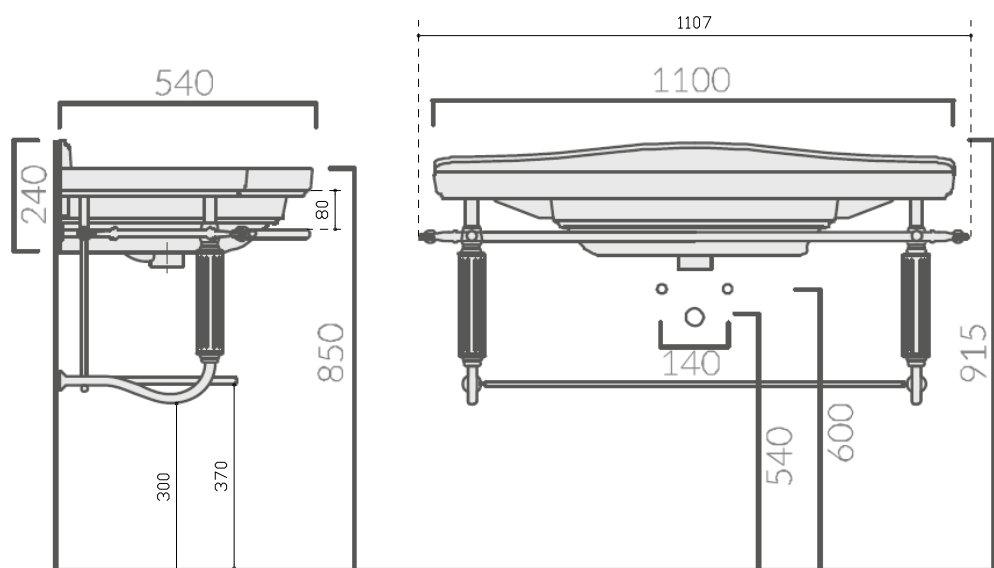

GALASSIA

Italy

Serie

Art. 8544

Struttura sottolavabo sospesa cm 110 in ottone cromato, completa di ripiano sottolavabo in vetro e portasciugamani.

Chromed-brass wall-hung under-basin structure 110 cm, with glass underframe countertop and towel-rack.

Peso kg 11

NEW

Vista laterale
Lateral View
Vista lateral
Vue latérale

Vista frontale
Frontal View
Vista frontal
Vue frontale

Galassia S.p.a.

Zona Industriale Loc. Pantalone
01030 Corchiano (VT) - Italia
www.ceramicagalassia.com