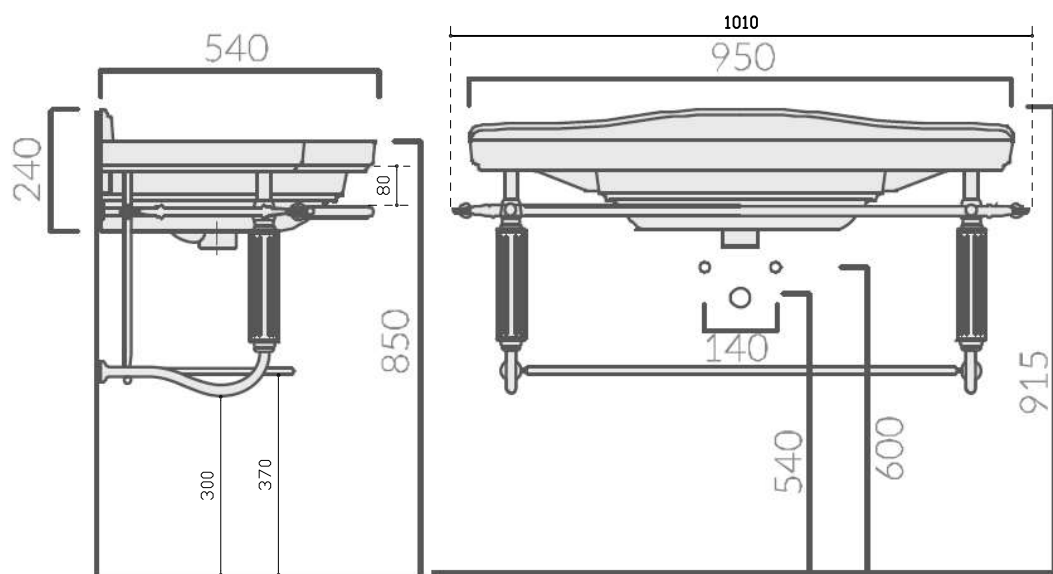

GALASSIA Italy

NEW

Serie
Art. 8541
Struttura sottolavabo sospesa in ottone cromato, completa
di ripiano sottolavabo e portasciugamani.
Chromed-brass under-basin structure with towel-rack.

Peso kg 10

Vista laterale
Lateral View
Vista lateral
Vue latérale