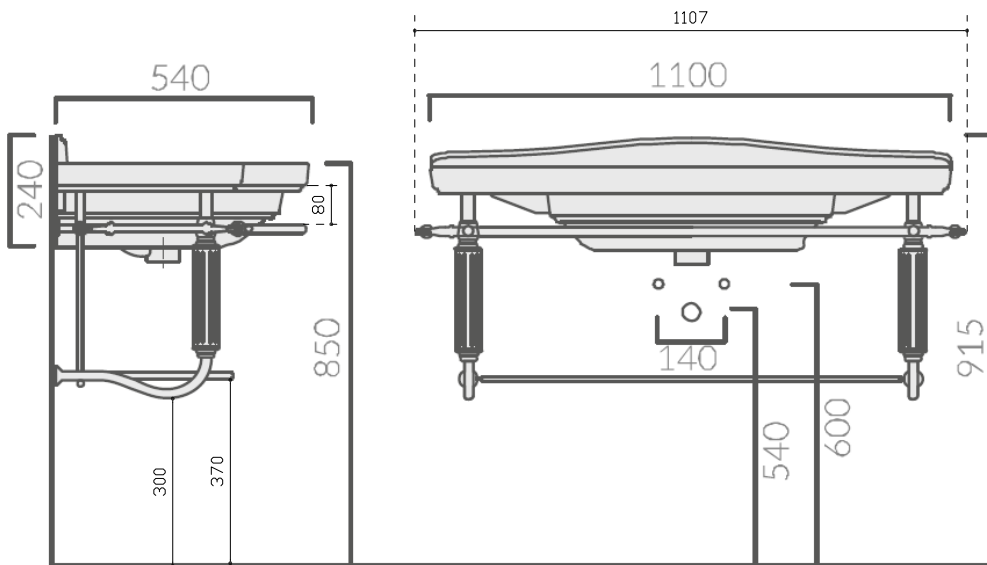

GALASSIA

Italy

NEW

Serie

Art. 8540

Struttura sottolavabo sospesa in ottone cromato, completa di ripiano sottolavabo e portasciugamani.

Chromed brass wall-hung under-basin structure , with underframe countertop and towel-rack.

Peso kg 11

Vista laterale
Lateral View
Vista lateral
Vue latérale

Vista frontale
Frontal View
Vista frontal
Vue frontale

Galassia S.p.a.

Zona Industriale Loc. Pantalone
01030 Corchiano (VT) - Italia
www.ceramicagalassia.com