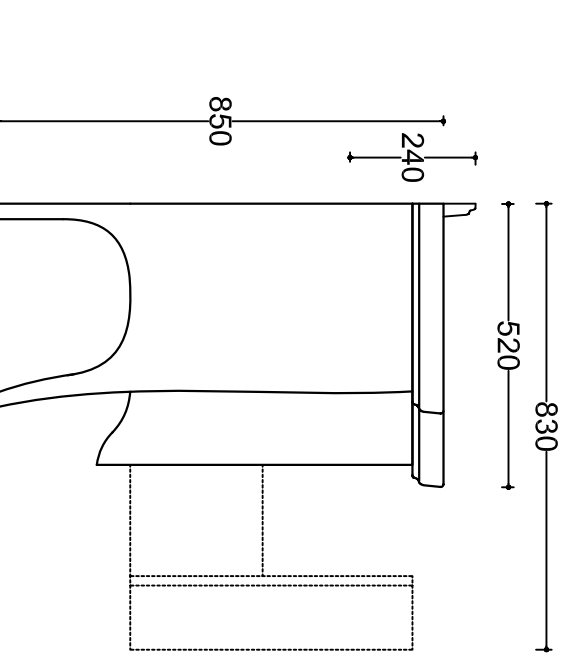

Art. 8479 Mobile bianco cm 75 per lavabo art. 8433
Art. 8479NE Mobile nero cm 75 per lavabo art. 8433

Vista posteriore

Vista frontale

Vista laterale