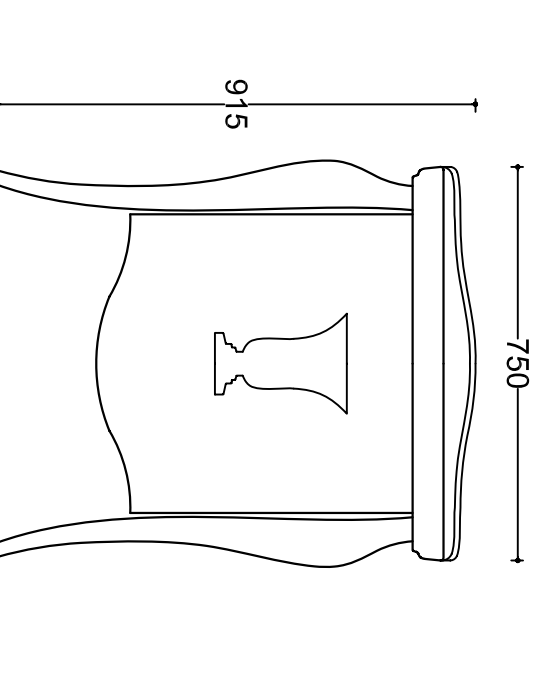

Art. 8479 Mobile bianco cm 75 per lavabo art. 8433
Art. 8479NE Mobile nero cm 75 per lavabo art. 8433

Vista posteriore

Vista frontale

Vista laterale