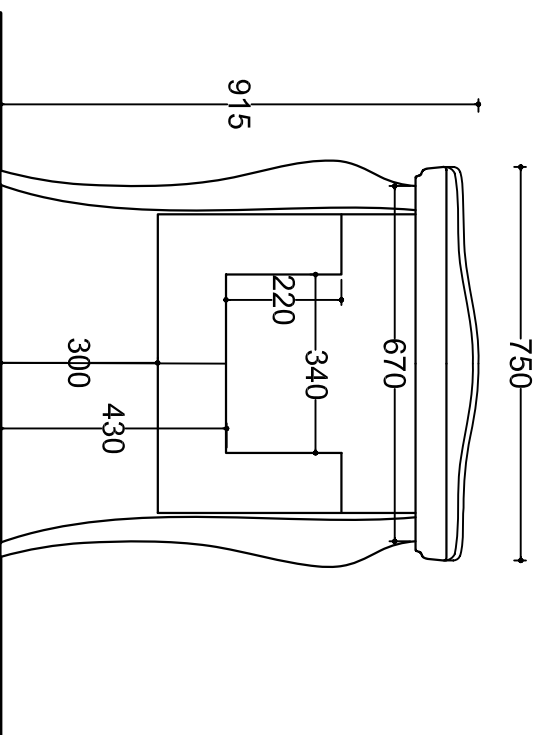

Art. 8479 Mobile bianco cm 75 per lavabo art. 8433
Art. 8479NE Mobile nero cm 75 per lavabo art. 8433

Vista posteriore

Vista frontale

Vista laterale