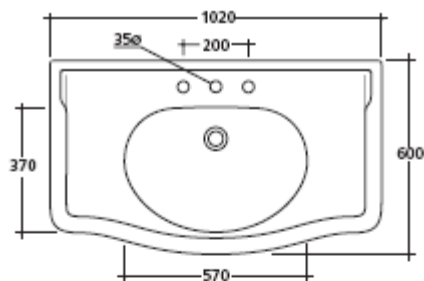

Art. 8408
Consolle 3 fori.
Consolle 3 holes.
Lavabo consola 3 orificios.

Art. 8408M
Consolle monoforo.
Consolle one hole.
Lavabo consola 1 orificio.

Art. 8409
Coppia gambe per consolle ETHOS.
Pair of ceramic legs.
Pareja de patas en cerámica.

Kg. 34

Nella parte sottostante del lavabo
 ci sono due incavi per inserire le due
 gambe.