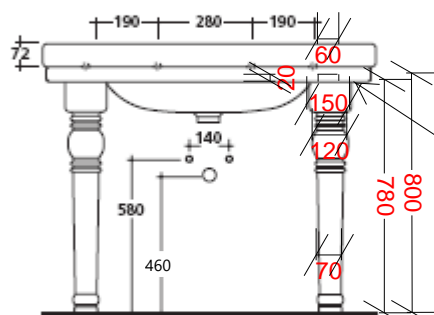

Art. 8408
Consolle 3 fori.
Consolle 3 holes.
Lavabo consola 3 orificios.

Art. 8408M
Consolle monoforo.
Consolle one hole.
Lavabo consola 1 orificio.

Art. 8409
Coppia gambe per consolle ETHOS.
Pair of ceramic legs.
Pareja de patas en cerámica.

Kg. 34

Nella parte sottostante del lavabo
 ci sono due incavi per inserire le due
 gambe.