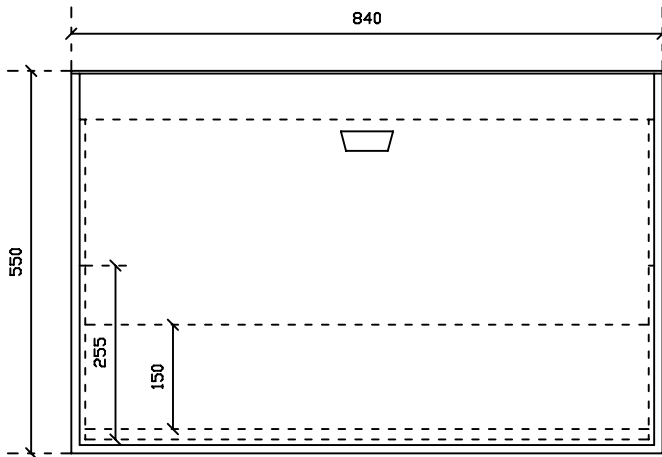

Art. 7124

ERGO Mobile sospeso cm 84x44.5

Vista dall'alto

Vista frontale

Vista laterale

Vista posteriore