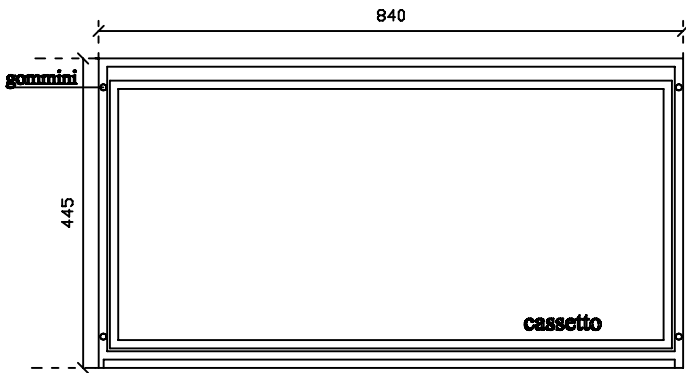

Art. 7124

ERGO Mobile sospeso cm 84x44.5

Vista dall'alto

Vista frontale

Vista laterale

Vista posteriore