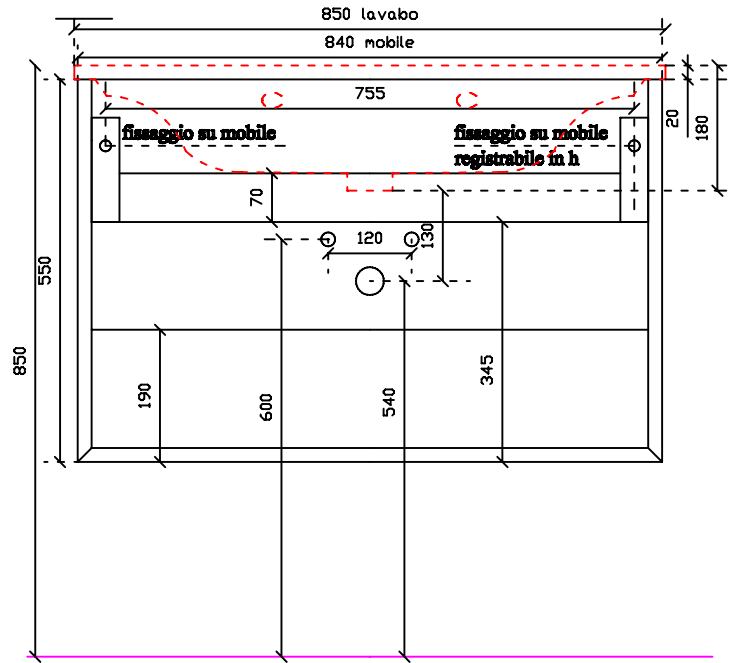

Art. 7124

ERGO Mobile sospeso cm 84x44.5

Vista dall'alto

Vista frontale

Vista laterale

Vista posteriore