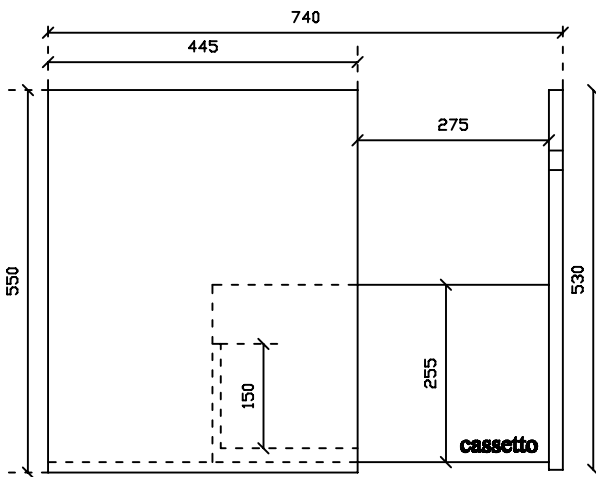

Art. 7124

ERGO Mobile sospeso cm 84x44.5

Vista dall'alto

Vista frontale

Vista laterale

Vista posteriore