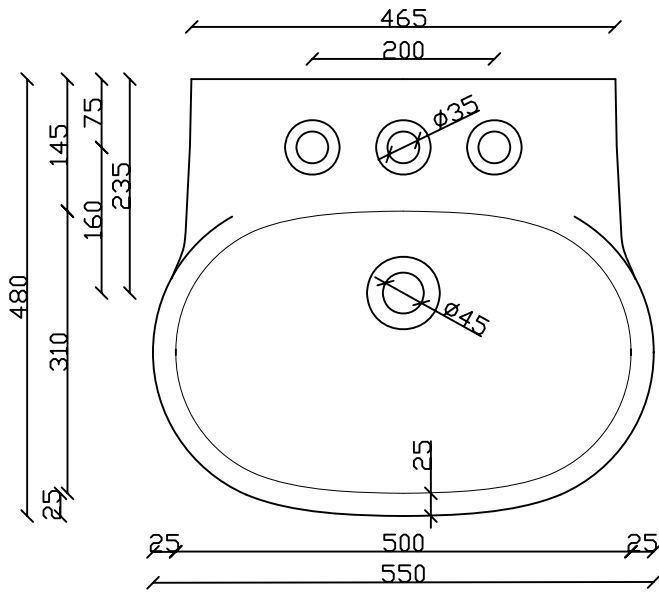

Art. 7119

Lavabo sospeso/ colonna e simicolonna cm 55 rub. monoforo pred. tre fori

Vista dall'alto

Vista frontale

850

540

600

Vista posteriore

Vista laterale