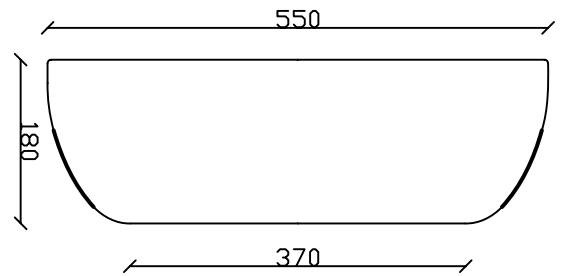

Art. 7119

Lavabo sospeso/ colonna e simicolonna cm 55 rub. monoforo pred. tre fori

Vista dall'alto

Vista frontale

850

540

600

Vista posteriore

Vista laterale