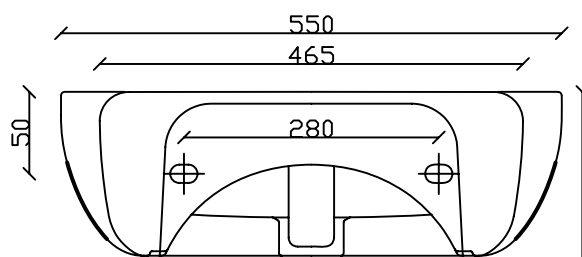

Art. 7119

Lavabo sospeso/ colonna e simicolonna cm 55 rub. monoforo pred. tre fori

Vista dall'alto

Vista frontale

850

540

600

Vista posteriore

Vista laterale