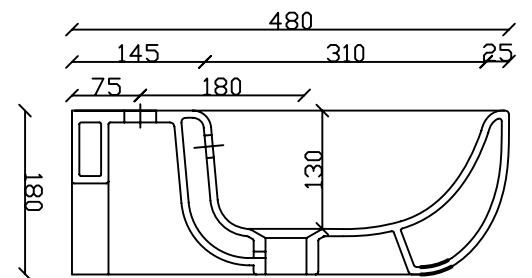

Art. 7119

Lavabo sospeso/ colonna e simicolonna cm 55 rub. monoforo pred. tre fori

Vista dall'alto

Vista frontale

850

540

600

Vista posteriore

Vista laterale