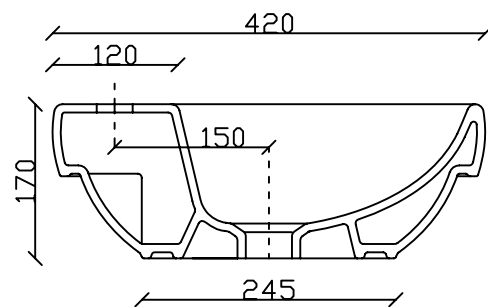

Art. 7118

Lavabo cm 60 da incasso

Peso 9 KG

rub. monoforo

Vista dall'alto

Vista frontale

Vista laterale