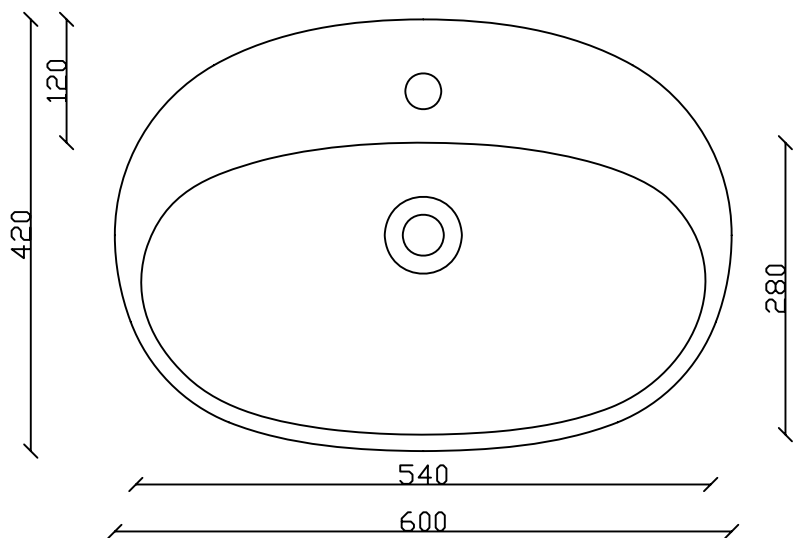

Art. 7118

Lavabo cm 60 da incasso

Peso 9 KG

rub. monoforo

Vista dall'alto

Vista frontale

Vista laterale