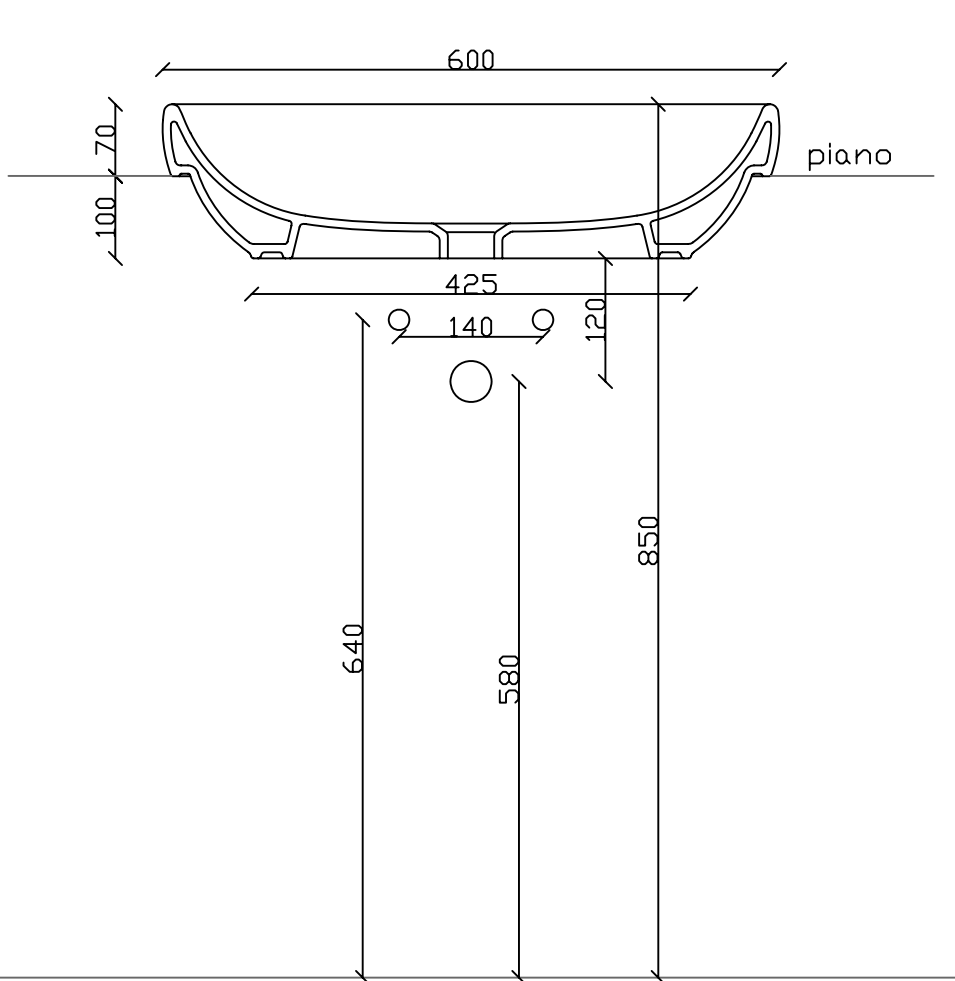

Art. 7118

Lavabo cm 60 da incasso

Peso 9 KG

rub. monoforo

Vista dall'alto

Vista frontale

Vista laterale