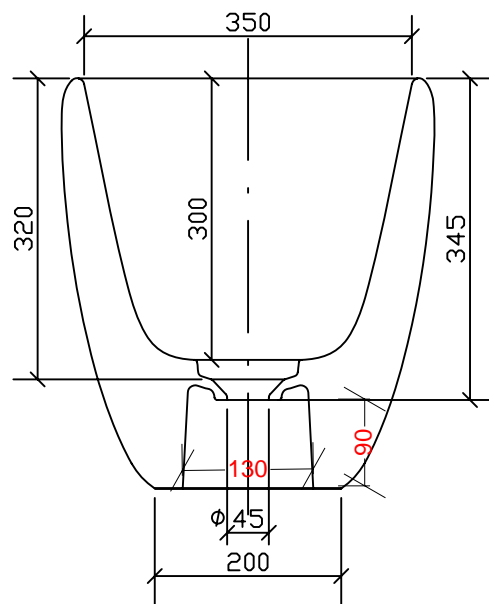

Art. 7104 Lavabo d'appoggio diam.400mm h440mm
Peso 15 Kg

Vista dall'alto

Sezione

Vista frontale

Vista parte d'appoggio