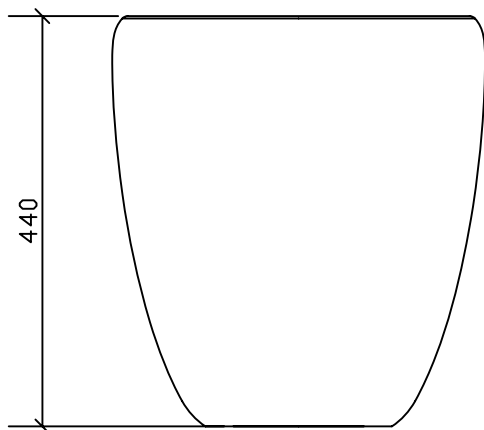

Art. 7104 Lavabo d'appoggio diam.400mm h440mm
Peso 15 Kg

Vista dall'alto

Sezione

Vista frontale

Vista parte d'appoggio