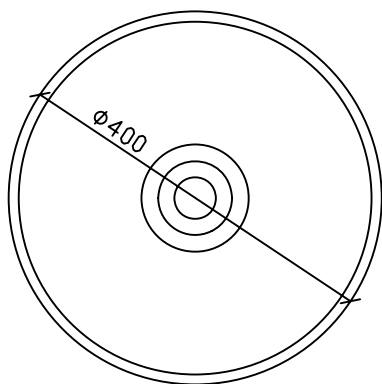

Art. 7104 Lavabo d'appoggio diam.400mm h440mm
Peso 15 Kg

Vista dall'alto

Sezione

Vista frontale

Vista parte d'appoggio