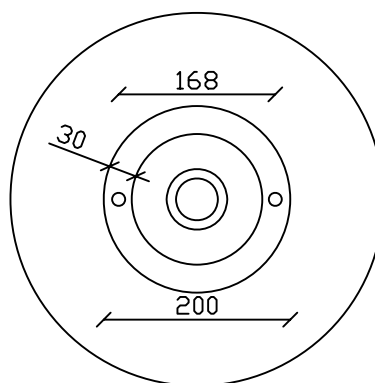

Art. 7104 Lavabo d'appoggio diam.400mm h440mm
Peso 15 Kg

Vista dall'alto

Sezione

Vista frontale

Vista parte d'appoggio