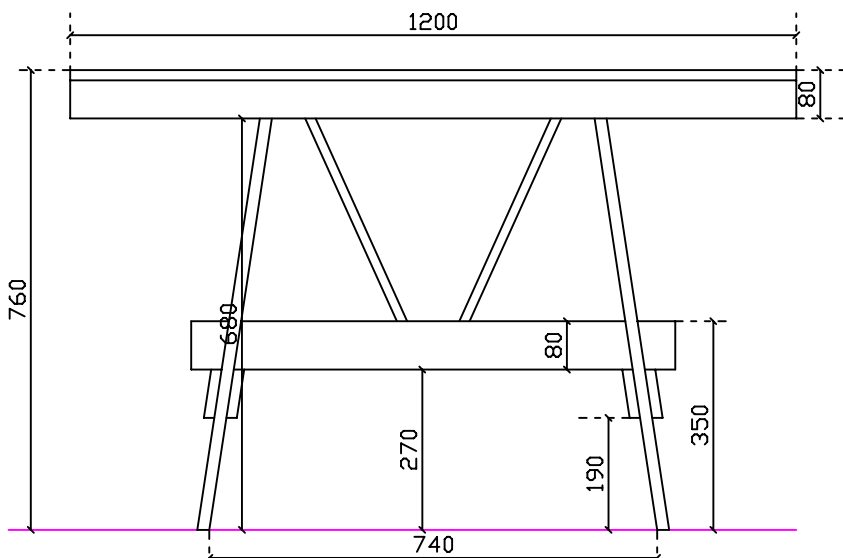

**Art. 6123BI Sottostruttura cm 120x52xh76**

**Vista dall'alto**

**Vista frontale**

**Vista sottostante**

**Vista frontale**

**Vista laterale**