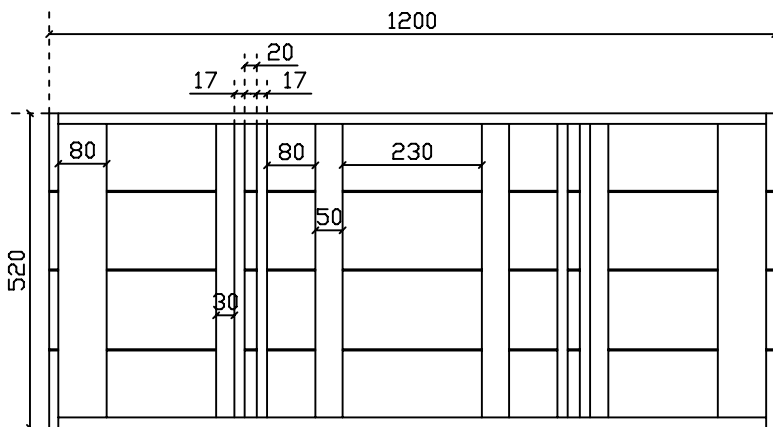

**Art. 6123BI Sottostruttura cm 120x52xh76**

**Vista dall'alto**

**Vista frontale**

**Vista sottostante**

**Vista frontale**

**Vista laterale**