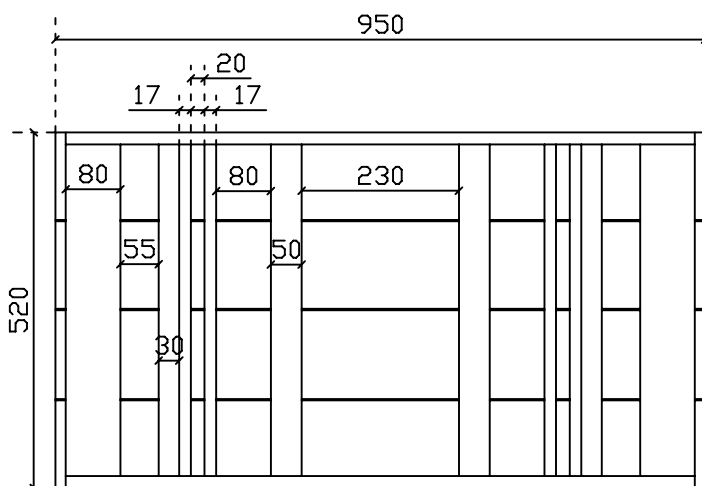

Art. 6122NE Sottostruttura cm 95x52xh76

Art. 6122BI Sottostruttura cm 95x52xh76

Vista dall'alto

Vista frontale

Vista sottostante

Vista frontale

Vista laterale