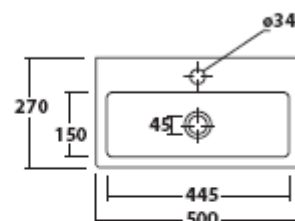

Art. 6031M

Lavabo cm 50x27 monoforo. Installazione sospesa o d'appoggio. Fissaggio incluso.

Washbasin 50x27 cm, one tap hole. Wall-hung or laid-on installation. Fixing kit included.

Lavabo 50x27 cm, 1 orificio. Suspendido o de apoyo. Fijaciones incluidas.

Kg. 11

Galassia S.p.A.

Zona Industriale Loc. Pantalone
01030 Corchiano (VT) - Italia
www.ceramicagalassia.com

Tel. +39 0761 573134
Fax +39 0761 573458
info@ceramicagalassia.com

R.E.A. CCIAA VT 64114
COD. FISC. E NUM. ISCR. REG. IMPRESE 00322850561
EXPORTVT 00737 P. IVA 00322850561 - CAP. SOC. € 1.347.896,00 I.V.