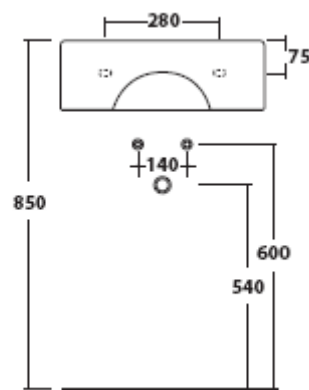

Art. 6031M

Lavabo cm 50x27 monoforo. Installazione sospesa o d'appoggio. Fissaggio incluso.

Washbasin 50x27 cm, one tap hole. Wall-hung or laid-on installation. Fixing kit included.

Lavabo 50x27 cm, 1 orificio. Suspendido o de apoyo. Fijaciones incluidas.

Kg. 11

Galassia S.p.A.

Zona Industriale Loc. Pantalone
01030 Corchiano (VT) - Italia
www.ceramicagalassia.com

Tel. +39 0761 573134
Fax +39 0761 573458
info@ceramicagalassia.com

R.E.A. CCIAA VT 64114
COD. FISC. E NUM. ISCR. REG. IMPRESE 00322850561
EXPORTVT 00737 P. IVA 00322850561 - CAP. SOC. € 1.347.896,00 I.V.