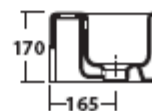

Art. 6031M

Lavabo cm 50x27 monoforo. Installazione sospesa o d'appoggio. Fissaggio incluso.

Washbasin 50x27 cm, one tap hole. Wall-hung or laid-on installation. Fixing kit included.

Lavabo 50x27 cm, 1 orificio. Suspendido o de apoyo. Fijaciones incluidas.

Kg. 11

Galassia S.p.A.

Zona Industriale Loc. Pantalone
01030 Corchiano (VT) - Italia
www.ceramicagalassia.com

Tel. +39 0761 573134
Fax +39 0761 573458
info@ceramicagalassia.com

R.E.A. CCIAA VT 64114
COD. FISC. E NUM. ISCR. REG. IMPRESE 00322850561
EXPORTVT 00737 P. IVA 00322850561 - CAP. SOC. € 1.347.896,00 I.V.