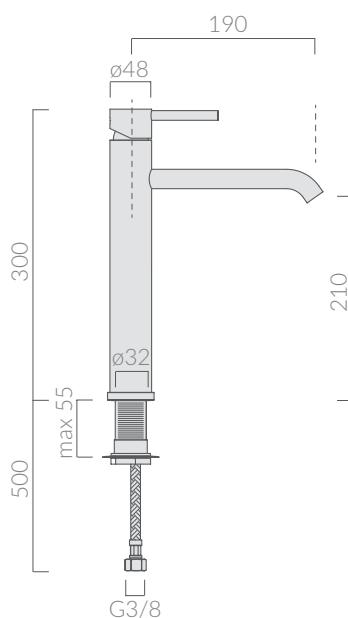

COLORI / COLORS

5443 cromo
chrome

Miscelatore monocomando per lavabo alto senza scarico;
flex inox cm 70 att. 3/8" F.
High single lever washbasin mixer without pop-up
waste, with flex. hose 70 cm.

Kg. 2,7