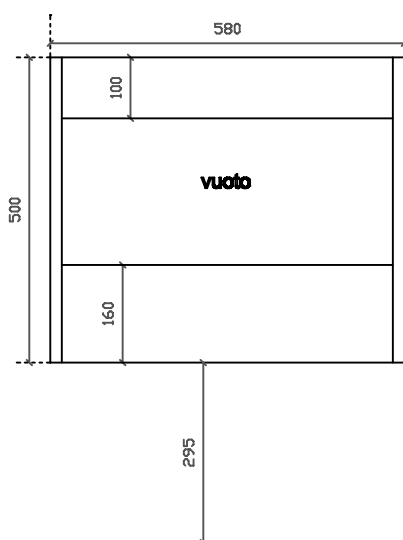

**Eden**  
art. 5281 mobile sospeso con cestone estraibile per  
lavabo cm 60x42 art. 5230

01/09/2015

Vista dall'alto

Vista dall'alto cestone con divisorio

Vista posteriore

Vista laterale

Vista frontale

**Galassia S.p.A.**