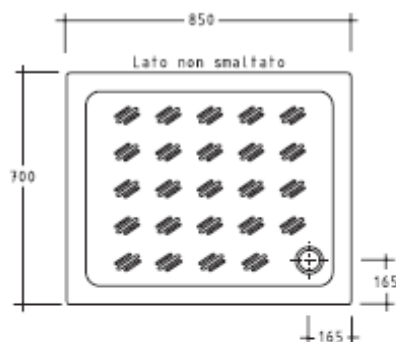

## PIATTI DOCCIA

**Art. 1013 NIBBIO 70x85**

**Piatto doccia cm 70x85.**

*Shower tray 70x85 cms.*

*Plato de ducha 70x85 cm.*

Kg. 33