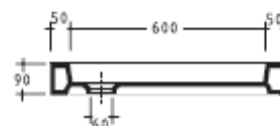

**Art. 1007 PEGASO 70**  
**Piatto doccia cm 70x70.**  
*Shower tray 70x70 cms.*  
*Plato de ducha 70x70 cm.*

Kg. 24

**Galassia S.p.A.**

Zona Industriale Loc. Pantalone  
01030 Corchiano (VT) - Italia  
[www.ceramicagalassia.com](http://www.ceramicagalassia.com)