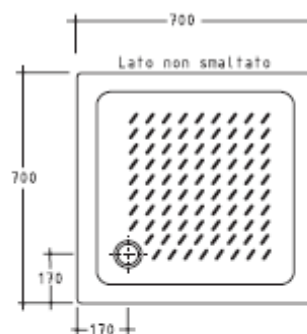

**Art. 1007 PEGASO 70**  
**Piatto doccia cm 70x70.**  
*Shower tray 70x70 cms.*  
*Plato de ducha 70x70 cm.*

Kg. 24

**Galassia S.p.A.**

Zona Industriale Loc. Pantalone  
01030 Corchiano (VT) - Italia  
[www.ceramicagalassia.com](http://www.ceramicagalassia.com)