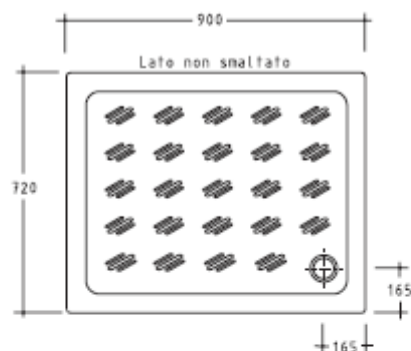

Art. 1006 TEBE 72x90
Piatto doccia cm 72x90.
Shower tray 72x90 cms.
Plato de ducha 72x90 cm.

Kg. 41