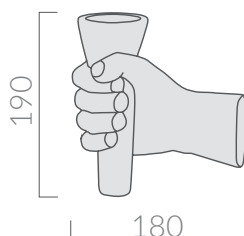

COLORI / COLORS

○ 5448 bianco
white

Portaspazzolino in ceramica
Ceramic tooth brush-holder

Kg. 1

ATTENZIONE/ ATTENTION

Galassia Srl persegue la filosofia di migliorare i prodotti aggiungendo nuovi materiali, innovazioni progettuali e tecnologie produttive. L'azienda si riserva di cambiare

specifications/dimension and/or operating characteristics of the products at any time and without giving notice. The ceramic items weight may vary up to 20%.