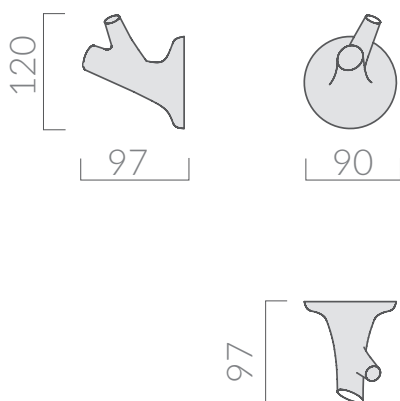

COLORI / COLORS

○ 5426 bianco
white

Appendiabito in ceramica installazione a parete
Ceramic soap dish. Wall hung installation

Kg. 0,5

ATTENZIONE/ ATTENTION

Galassia Srl persegue la filosofia di migliorare i prodotti aggiungendo nuovi materiali, innovazioni progettuali e tecnologie produttive.
L'azienda si riserva di cambiare

specifications/dimension and/or operating characteristics of the products at any time and without giving notice. The ceramic items weight may vary up to 20%.