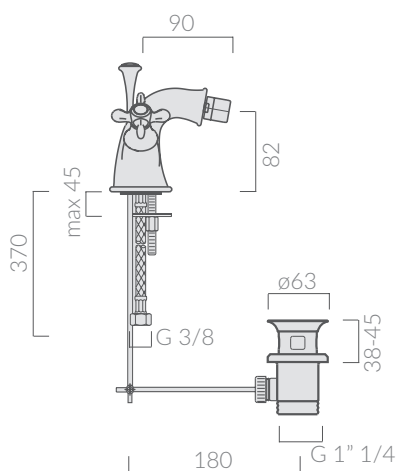

COLORI / COLORS

8522 cromo  
chrome

Miscelatore monoblocco per bidet.  
Monobloc bidet mixer.

Kg. 2,1

ATTENZIONE/ ATTENTION

Galassia Srl persegue la filosofia di migliorare i prodotti aggiungendo nuovi materiali, innovazioni progettuali e tecnologie produttive. L'azienda si riserva di cambiare

specifications/dimension and/or operating characteristics of the products at any time and without giving notice. The ceramic items weight may vary up to 20%.