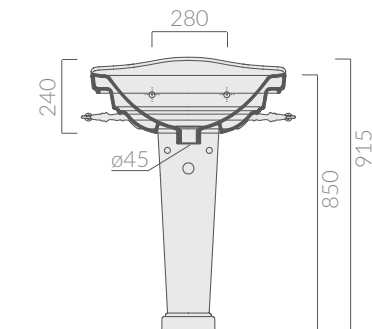

COLORI / COLORS

- 8432 bianco 3 fori
 white 3 tap holes
- 8432M bianco monoforo
 white one tap hole

Lavabo cm 65. Installazione sospesa, su colonna o per mobile.
Washbasin 65 cm. Wall-hung installation, for pedestal or furniture.

Kg. 20

ACCESSORI INCLUSI / ACCESSORIES INCLUDED

Kit di fissaggio.
Fixing kit.

ACCESSORI NON INCLUSI / ACCESSORIES NOT INCLUDED

● 8464 cromato
 chromed

Portasciugamani in ottone cromato, 70cm.
Chrome-plated brass towel-rack, 70 cm.