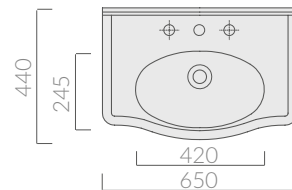

COLORI / COLORS

- 8432 bianco 3 fori
 white 3 tap holes
- 8432M bianco monoforo
 white one tap hole

Lavabo cm 65. Installazione sospesa, su colonna o per mobile.
Washbasin 65 cm. Wall-hung installation, for pedestal or furniture.

Kg. 20

ACCESSORI INCLUSI / ACCESSORIES INCLUDED

Kit di fissaggio.
Fixing kit.

ACCESSORI NON INCLUSI / ACCESSORIES NOT INCLUDED

● 8464 cromato
 chromed

Portasciugamani in ottone cromato, 70cm.
Chrome-plated brass towel-rack, 70 cm.