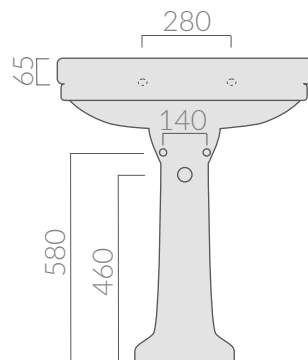

### COLORI / COLORS

- 8416**      bianco 3 fori  
white 3 tap holes
- 8416M**    bianco monoforo  
white one tap hole

Lavabo cm 60 con spalliera.  
Sospeso o per colonna.  
Washbasin 60 cm with upstand.  
Wall-hung or for pedestal.

Kg. 24

ACCESSORI INCLUSI / ACCESSORIES INCLUDED

ACCESSORI NON INCLUSI / ACCESSORIES NOT INCLUDED

Kit di fissaggio.  
Fixing kit.

Colonna.  
Pedestal.

- 8411**    bianco  
white

vista posteriore