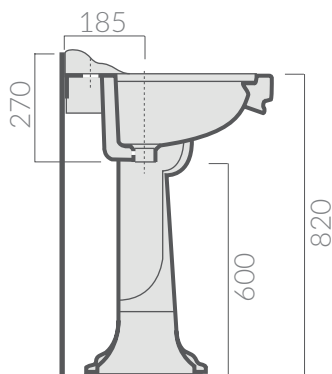

### COLORI / COLORS

- 8416**      bianco 3 fori  
white 3 tap holes
- 8416M**    bianco monoforo  
white one tap hole

Lavabo cm 60 con spalliera.  
Sospeso o per colonna.  
Washbasin 60 cm with upstand.  
Wall-hung or for pedestal.

Kg. 24

ACCESSORI INCLUSI / ACCESSORIES INCLUDED

ACCESSORI NON INCLUSI / ACCESSORIES NOT INCLUDED

Kit di fissaggio.  
Fixing kit.

Colonna.  
Pedestal.

- 8411**    bianco  
white

vista posteriore