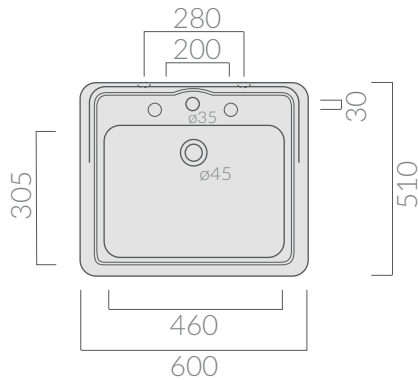

### COLORI / COLORS

- 8416**      bianco 3 fori  
white 3 tap holes
- 8416M**    bianco monoforo  
white one tap hole

Lavabo cm 60 con spalliera.  
Sospeso o per colonna.  
Washbasin 60 cm with upstand.  
Wall-hung or for pedestal.

Kg. 24

ACCESSORI INCLUSI / ACCESSORIES INCLUDED

ACCESSORI NON INCLUSI / ACCESSORIES NOT INCLUDED

Kit di fissaggio.  
Fixing kit.

Colonna.  
Pedestal.

- 8411**    bianco  
white

vista posteriore