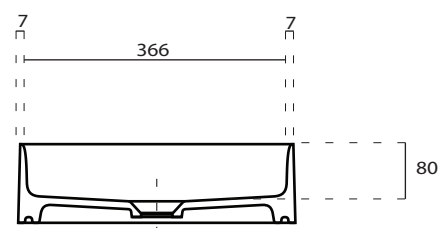

SEZIONE A-A'

ATTENZIONE:

Galassia Spa persegue la filosofia di migliorare i prodotti aggiungendo nuovi materiali, innovazioni progettuali e tecnologie produttive. L'azienda si riserva di cambiare schede tecniche e caratteristiche di funzionamento degli articoli in ogni momento e senza necessità di preavviso. I pesi possono subire variazioni del 20%.

ATTENTION:

Galassia Spa is constantly improving its products by adding new materials, new projects and modern production technologies. The company reserves the right to change any technical specifications/ dimension and/or operating characteristics of the products at any time and without giving notice. the ceramic items weight may vary up to 20%