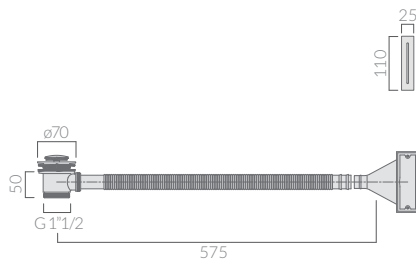

ATTENZIONE/ ATTENTION

Galassia Srl persegue la filosofia di migliorare i prodotti aggiungendo nuovi materiali, innovazioni progettuali e tecnologie produttive. L'azienda si riserva di cambiare

schede tecniche e caratteristiche di funzionamento degli articoli in ogni momento e senza necessità di preavviso. I pesi possono subire variazioni del 20 %

Galassia Srl is constantly improving its products by adding new materials, new projects and modern production technologies. The company reserves the right to change any technical

specifications/dimension and/or operating characteristics of the products at any time and without giving notice. The ceramic items weight may vary up to 20%.