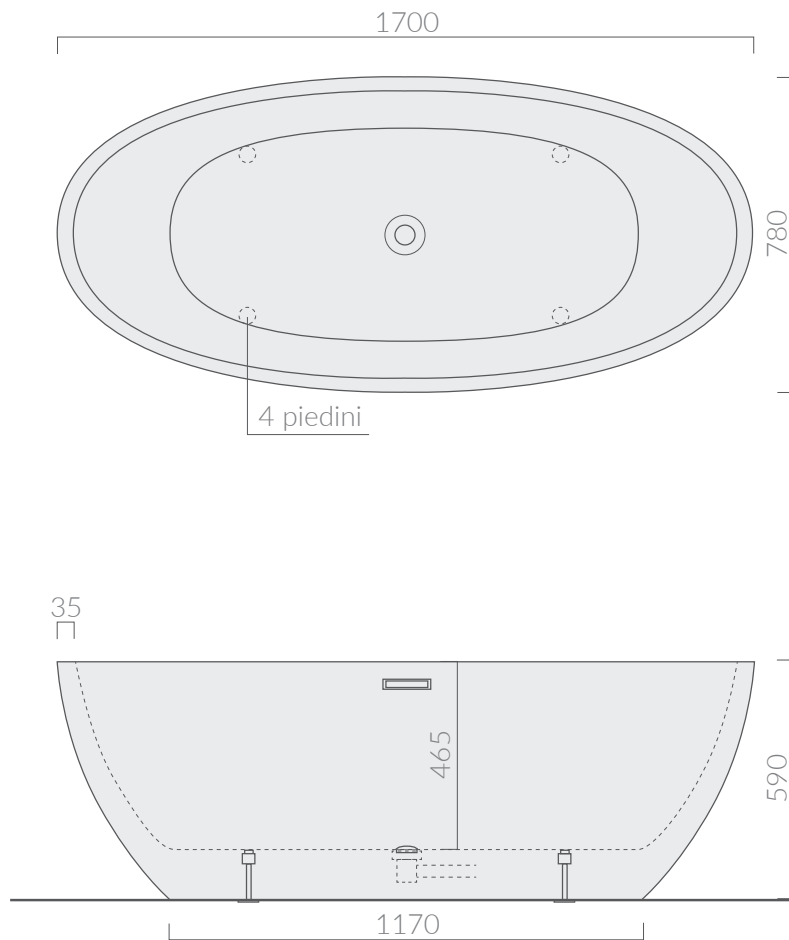

ATTENZIONE/ ATTENTION

Galassia Srl persegue la filosofia di migliorare i prodotti aggiungendo nuovi materiali, innovazioni progettuali e tecnologie produttive. L'azienda si riserva di cambiare

schede tecniche e caratteristiche di funzionamento degli articoli in ogni momento e senza necessità di preavviso. I pesi possono subire variazioni del 20 %

Galassia Srl is constantly improving its products by adding new materials, new projects and modern production technologies. The company reserves the right to change any technical

specifications/dimension and/or operating characteristics of the products at any time and without giving notice. The ceramic items weight may vary up to 20%.