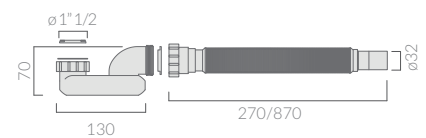

ATTENZIONE/ ATTENTION

Galassia Srl persegue la filosofia di migliorare i prodotti aggiungendo nuovi materiali, innovazioni progettuali e tecnologie produttive. L'azienda si riserva di cambiare

schede tecniche e caratteristiche di funzionamento degli articoli in ogni momento e senza necessità di preavviso. I pesi possono subire variazioni del 20 %

Galassia Srl is constantly improving its products by adding new materials, new projects and modern production technologies. The company reserves the right to change any technical

specifications/dimension and/or operating characteristics of the products at any time and without giving notice. The ceramic items weight may vary up to 20%.