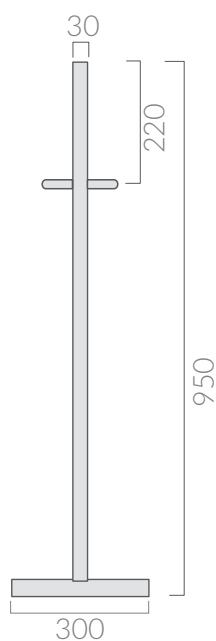

Attaccapanni-portasciugamani in legno massello di rovere, sabbato e verniciato nero opaco, h 95cm.
Oak wooden hook-towel rack, sandblasted and matt black varnished, h 95cm

Kg. 1

**ATTENZIONE/ ATTENTION**