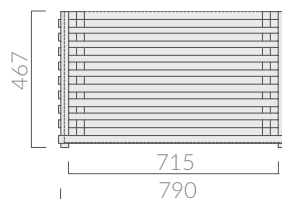

ATTENZIONE/ ATTENTION

Galassia Spa persegue la filosofia di migliorare i prodotti aggiungendo nuovi materiali, innovazioni progettuali e tecnologie produttive.
L'azienda si riserva di cambiare

schede tecniche e caratteristiche di funzionamento degli articoli in ogni momento e senza necessità di preavviso.
I pesi possono subire variazioni del 20 %

Galassia Spa is constantly improving its products by adding new materials, new projects and modern production technologies. The company reserves the right to change any technical

specifications/dimension and/or operating characteristics of the products at any time and without giving notice. The ceramic items weight may vary up to 20%.