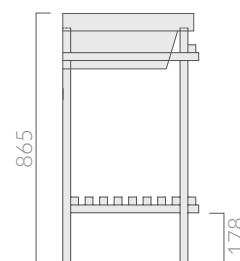

ATTENZIONE/ ATTENTION

Galassia Spa persegue la filosofia di migliorare i prodotti aggiungendo nuovi materiali, innovazioni progettuali e tecnologie produttive.
L'azienda si riserva di cambiare

schede tecniche e caratteristiche di funzionamento degli articoli in ogni momento e senza necessità di preavviso.
I pesi possono subire variazioni del 20 %

Galassia Spa is constantly improving its products by adding new materials, new projects and modern production technologies. The company reserves the right to change any technical

specifications/dimension and/or operating characteristics of the products at any time and without giving notice. The ceramic items weight may vary up to 20%.