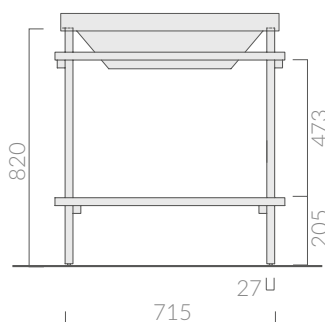

ATTENZIONE/ ATTENTION

Galassia Spa persegue la filosofia di migliorare i prodotti aggiungendo nuovi materiali, innovazioni progettuali e tecnologie produttive.
L'azienda si riserva di cambiare

schede tecniche e caratteristiche di funzionamento degli articoli in ogni momento e senza necessità di preavviso.
I pesi possono subire variazioni del 20 %

Galassia Spa is constantly improving its products by adding new materials, new projects and modern production technologies. The company reserves the right to change any technical

specifications/dimension and/or operating characteristics of the products at any time and without giving notice. The ceramic items weight may vary up to 20%.