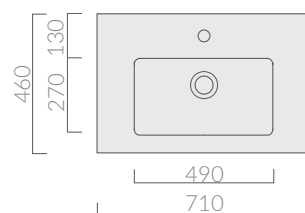

## COLORI / COLORS

○ 7222      bianco  
white

Lavabo 71x46 cm. Installazione sospesa  
o incasso sopra piano.  
Washbasin 71x46 cm. Wall-hung  
or recessed countertop installation.

Kg. 18