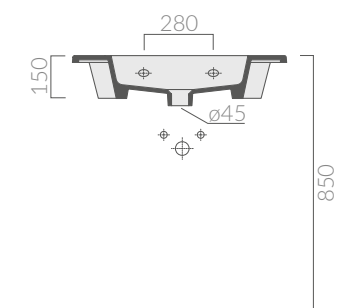

## COLORI / COLORS

○ 7222      bianco  
white

Lavabo 71x46 cm. Installazione sospesa  
o incasso sopra piano.  
Washbasin 71x46 cm. Wall-hung  
or recessed countertop installation.

Kg. 18