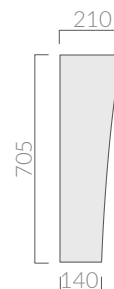

COLORI / COLORS

○ 7122 bianco
white

Colonna in ceramica.
Ceramic pedestal.

Kg. 8

ACCESSORI INCLUSI / ACCESSORIES INCLUDED

Kit di fissaggio.
Fixing kit.

ATTENZIONE/ ATTENTION

Galassia Spa persegue la filosofia di migliorare i prodotti aggiungendo nuovi materiali, innovazioni progettuali e tecnologie produttive. L'azienda si riserva di cambiare