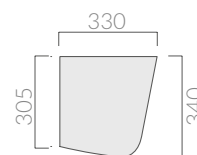

COLORI / COLORS

○ 7121

bianco
white

Semicolonna in ceramica.
Ceramic semi-pedestal.

Kg. 7

ACCESSORI INCLUSI / ACCESSORIES INCLUDED

Kit di fissaggio.
Fixing kit.

ATTENZIONE/ ATTENTION