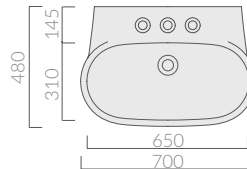

COLORI / COLORS

○ 7120 bianco
white

Lavabo cm 70x48, monoforo, predisposto 3 fori. Installazione sospesa.
Washbasin 70x48 cm, one hole, pre-punched 3 holes. Wall-hung installation.

Kg. 18

ACCESSORI INCLUSI / ACCESSORIES INCLUDED