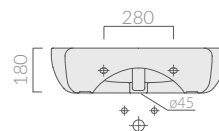

COLORI / COLORS

○ 7120 bianco
white

Lavabo cm 70x48, monoforo, predisposto 3 fori. Installazione sospesa.
Washbasin 70x48 cm, one hole, pre-punched 3 holes. Wall-hung installation.

Kg. 18

ACCESSORI INCLUSI / ACCESSORIES INCLUDED