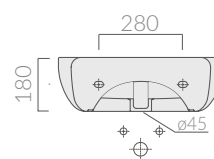

COLORI / COLORS

○ 7119 bianco
white

Lavabo cm 55x48, monoforo, predisposto 3 fori. Installazione sospesa.
Washbasin 55x48 cm, one hole, pre-punched 3 holes. Wall-hung installation.

Kg. 15

ACCESSORI INCLUSI / ACCESSORIES INCLUDED