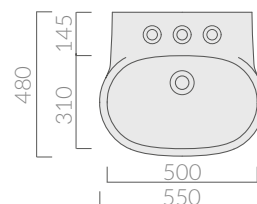

COLORI / COLORS

○ 7119 bianco
white

Lavabo cm 55x48, monoforo, predisposto 3 fori. Installazione sospesa.
Washbasin 55x48 cm, one hole, pre-punched 3 holes. Wall-hung installation.

Kg. 15

ACCESSORI INCLUSI / ACCESSORIES INCLUDED