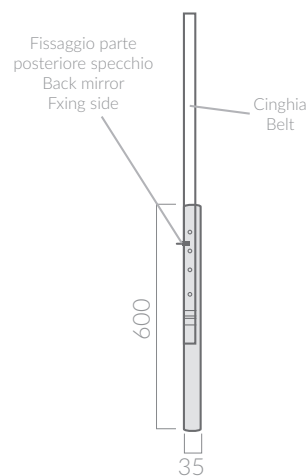

## COLORI / COLORS

- 6125BI      bianco  
                  white
- 6125NE      nero  
                  black

Specchio ø60 cm con cornice di ottone verniciato e cinghie di cuoio.  
Mirror ø60 cm with frame in lacquered brass and leather straps.

**Kg. 15**

Il fissaggio è obbligatorio per evitare la caduta dello specchio.  
Fixing is compulsory to avoid that the mirror.