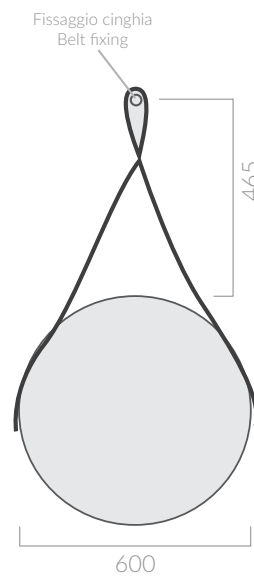

Il fissaggio è obbligatorio per evitare la caduta dello specchio.
Fixing is compulsory to avoid that the mirror.