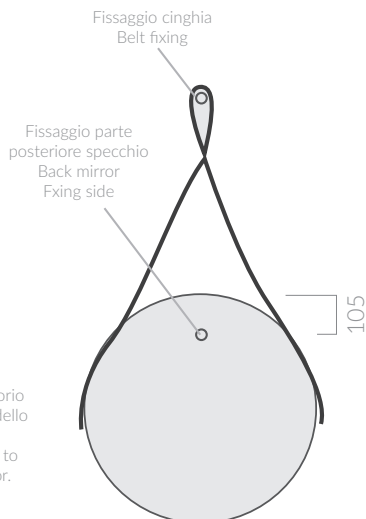

## COLORI / COLORS

- 6125BI      bianco  
                  white
- 6125NE      nero  
                  black

Specchio ø60 cm con cornice di ottone verniciato e cinghie di cuoio.  
Mirror ø60 cm with frame in lacquered brass and leather straps.

**Kg. 15**

Il fissaggio è obbligatorio per evitare la caduta dello specchio.  
Fixing is compulsory to avoid that the mirror.