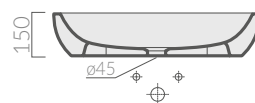

ACCESSORI INCLUSI / ACCESSORIES INCLUDED

Kit di fissaggio.
Fixing kit.

ATTENZIONE/ ATTENTION

Galassia Spa persegue la filosofia di migliorare i prodotti aggiungendo nuovi materiali, innovazioni progettuali e tecnologie produttive. L'azienda si riserva di cambiare

schede tecniche e caratteristiche di funzionamento degli articoli in ogni momento e senza necessità di preavviso. I pesi possono subire variazioni del 20 %

Galassia Spa is constantly improving its products by adding new materials, new projects and modern production technologies. The company reserves the right to change any technical

specifications/dimension and/or operating characteristics of the products at any time and without giving notice. The ceramic items weight may vary up to 20%.