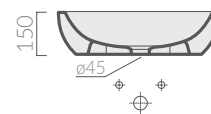

ACCESSORI INCLUSI / ACCESSORIES INCLUDED

Kit di fissaggio.
Fixing kit.

ATTENZIONE/ ATTENTION

Galassia Spa persegue la filosofia di migliorare i prodotti aggiungendo nuovi materiali, innovazioni progettuali e tecnologie produttive. L'azienda si riserva di cambiare

schede tecniche e caratteristiche di funzionamento degli articoli in ogni momento e senza necessità di preavviso. I pesi possono subire variazioni del 20 %

Galassia Spa is constantly improving its products by adding new materials, new projects and modern production technologies. The company reserves the right to change any technical

specifications/dimension and/or operating characteristics of the products at any time and without giving notice. The ceramic items weight may vary up to 20%.