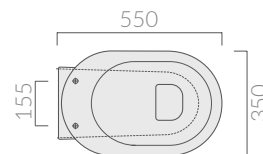

## COLORI / COLORS

○ 5229      bianco  
white

Wc con scarico TRASLATO 55x35xh42 cm.  
W.c. floor drain adjustable flush cm 55x35xh42.

Kg. 32

## ACCESSORI NON INCLUSI / ACCESSORIES NOT INCLUDED

18031

Cannotto traslato per modifica altezza ingresso acqua (34-32 o 34-36 cm)  
Adjustable pipe for water inlet (34-32 or 34-36 cm)

\*

Curva tecnica scarico pavimento regolabile da 6 cm a 14 cm  
Adjustable floor drain pipe from 6 cm to 14 cm

9064

\*\*

Curva tecnica scarico pavimento regolabile da 16 cm a 20 cm  
Adjustable floor drain pipe from 16 cm to 20 cm

9065

○ 5228      bianco  
white

Coprivaso avvolgente in termoindurente.  
Thermosetting wrap around seat-cover.