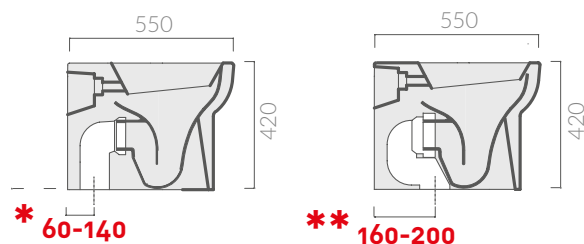

## COLORI / COLORS

○ 5229      bianco  
white

Wc con scarico TRASLATO 55x35xh42 cm.  
W.c. floor drain adjustable flush cm 55x35xh42.

Kg. 32

## ACCESSORI NON INCLUSI / ACCESSORIES NOT INCLUDED

18031

Cannotto traslato per modifica altezza ingresso acqua (34-32 o 34-36 cm)  
Adjustable pipe for water inlet (34-32 or 34-36 cm)

\*

Curva tecnica scarico pavimento regolabile da 6 cm a 14 cm  
Adjustable floor drain pipe from 6 cm to 14 cm

9064

\*\*

Curva tecnica scarico pavimento regolabile da 16 cm a 20 cm  
Adjustable floor drain pipe from 16 cm to 20 cm

9065

○ 5228      bianco  
white

Coprivaso avvolgente in termoindurente.  
Thermosetting wrap around seat-cover.