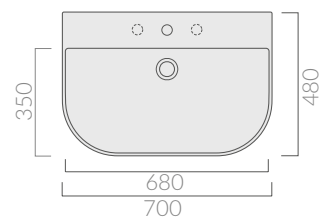

## COLORI / COLORS

○ 5209

bianco  
white

Lavabo cm 70 da appoggio.  
Monoforo predisposto 3 fori, rettificato.  
Laid-on washbasin 70 cm.  
One hole arranged 3 holes, rectified.

**Kg. 18**