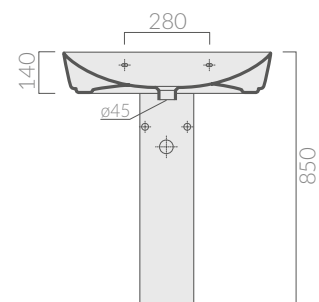

## COLORI / COLORS

○ 5209

bianco  
white

Lavabo cm 70 da appoggio.  
Monoforo predisposto 3 fori, rettificato.  
Laid-on washbasin 70 cm.  
One hole arranged 3 holes, rectified.

**Kg. 18**