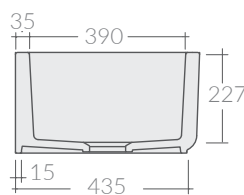

COLORI / COLORS

- 5130 bianco
white
- 5130NE nero
black
- 5130BS biscuit
biscuit

Lavello reversibile 84x46,5x25,4 cm, spessore pieno.

Reversible farmhouse sink 84x46,5x25,4 cm, solid casting.

Kg. 60

ACCESSORI NON INCLUSI / ACCESSORIES NOT INCLUDED

Griglia
Grid

● GR51305131

9038

Sifone 1" 1/2, 1 vie per ø90.
Siphon 1" 1/2, one draining outlets, for ø90.

ATTENZIONE/ ATTENTION

Galassia Srl persegue la filosofia di migliorare i prodotti aggiungendo nuovi materiali, innovazioni progettuali e tecnologie produttive. L'azienda si riserva di cambiare