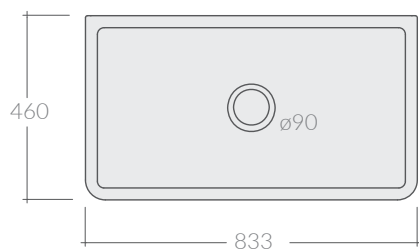

COLORI / COLORS

- 5130 bianco
white
- 5130NE nero
black
- 5130BS biscuit
biscuit

Lavello reversibile 84x46,5x25,4 cm, spessore pieno.

Reversible farmhouse sink 84x46,5x25,4 cm, solid casting.

Kg. 60

ACCESSORI NON INCLUSI / ACCESSORIES NOT INCLUDED

Griglia
Grid

● GR51305131

9038

Sifone 1" 1/2, 1 vie per ø90.
Siphon 1" 1/2, one draining outlets, for ø90.

ATTENZIONE/ ATTENTION

Galassia Srl persegue la filosofia di migliorare i prodotti aggiungendo nuovi materiali, innovazioni progettuali e tecnologie produttive. L'azienda si riserva di cambiare