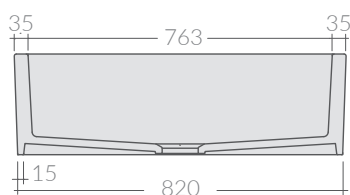

COLORI / COLORS

- 5130 bianco
white
- 5130NE nero
black
- 5130BS biscuit
biscuit

Lavello reversibile 84x46,5x25,4 cm, spessore pieno.

Reversible farmhouse sink 84x46,5x25,4 cm, solid casting.

Kg. 60

ACCESSORI NON INCLUSI / ACCESSORIES NOT INCLUDED

Griglia
Grid

● GR51305131

9038

Sifone 1" 1/2, 1 vie per ø90.
Siphon 1" 1/2, one draining outlets, for ø90.

ATTENZIONE/ ATTENTION

Galassia Srl persegue la filosofia di migliorare i prodotti aggiungendo nuovi materiali, innovazioni progettuali e tecnologie produttive. L'azienda si riserva di cambiare