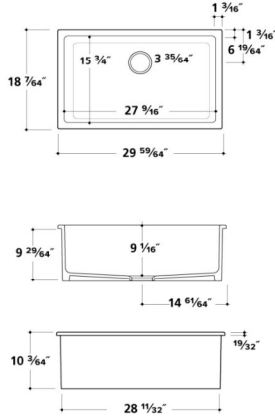

## LAVELLO DOPPIO MONTAGGIO

Spessore pieno. Installazione sopra piano e sottopiano.

## DUAL MOUNT SINK

Solid casting kitchen sinks. Countertop or undermount installation.

## ÉVIER DOUBLE ASSEMBLAGE

Pleine épaisseur. Version sous plan et sur plan.

## FREGADERO MONTAJE DOBLE

Espesor completo. Bajo/sobre encimera.

Articolo/I.Code/Article/Artículo	Lbs.	kg
 <b>5124</b> bianco/white/blanc/blanco	63	28,5
 <b>5124 NEMT</b> nero matt/matt black noir mate/negro mate	63	28,5