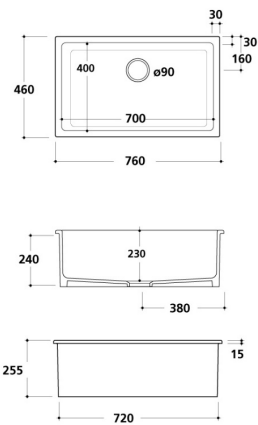

## DUAL MOUNT SINK

Solid casting kitchen sinks. Countertop or undermount installation.

## ÉVIER DOUBLE ASSEMBLAGE

Pleine épaisseur. Version sous plan et sur plan.

## FREGADERO MONTAJE DOBLE

Espesor completo. Bajo/sobre encimera.

Articolo/I.Code/Article/Artículo	Lbs.	kg
 <b>5124</b> bianco/white/blanc/blanco	63	28,5
 <b>5124 NEMT</b> nero matt/matt black noir mate/negro mate	63	28,5