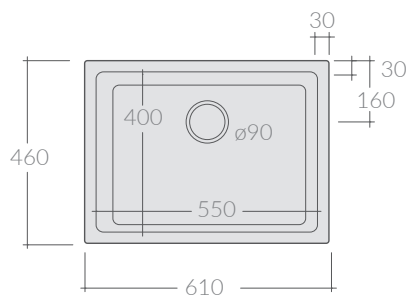

COLORI / COLORS

- 5123   bianco
                white
- 5123NEMT   nero matt
                      mattblack

Lavello doppio montaggio 61x46xh25,5 cm, installazione
soprapiano e sottopiano, spessore pieno.
Dual mount collection sink 61x46xh25,5 cm, countertop or
undermount installation solid casting.

Kg. 23,5

ACCESSORI NON INCLUSI / ACCESSORIES NOT INCLUDED

9038

Sifone 1" 1/2, 1 vie per ø90.
Siphon 1" 1/2, one draining outlets, for ø90.

ATTENZIONE/ ATTENTION

Galassia Srl persegue la filosofia di migliorare i prodotti aggiungendo nuovi materiali, innovazioni progettuali e tecnologie produttive. L'azienda si riserva di cambiare

schede tecniche e caratteristiche di funzionamento degli articoli in ogni momento e senza necessità di preavviso. I pesi possono subire variazioni del 20 %

Galassia Srl is constantly improving its products by adding new materials, new projects and modern production technologies. The company reserves the right to change any technical

specifications/dimension and/or operating characteristics of the products at any time and without giving notice. The ceramic items weight may vary up to 20%.