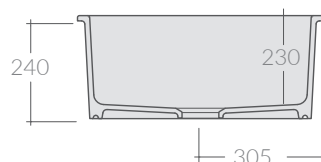

ATTENZIONE/ ATTENTION

Galassia Srl persegue la filosofia di migliorare i prodotti aggiungendo nuovi materiali, innovazioni progettuali e tecnologie produttive. L'azienda si riserva di cambiare

schede tecniche e caratteristiche di funzionamento degli articoli in ogni momento e senza necessità di preavviso. I pesi possono subire variazioni del 20 %

Galassia Srl is constantly improving its products by adding new materials, new projects and modern production technologies. The company reserves the right to change any technical

specifications/dimension and/or operating characteristics of the products at any time and without giving notice. The ceramic items weight may vary up to 20%.