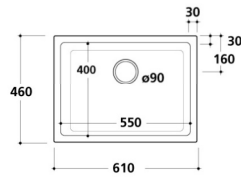

5123

LAVELLO DOPPIO MONTAGGIO

Spessore pieno. Installazione soprapiano e sottopiano.

DUAL MOUNT SINK

Solid casting kitchen sinks. Countertop or undermount installation.

ÉVIER DOUBLE ASSEMBLAGE

Pleine épaisseur. Version sous plan et sur plan.

FREGADERO MONTAJE DOBLE

Espesor completo. Bajo/sobre encimera.

Articolo/I.Code/Article/Artículo	Lbs.	kg
<input type="checkbox"/> 5123 bianco/white/blanc/blanco	52	23,5
<input checked="" type="checkbox"/> 5123 NEMT nero matt/matt black noir mate/negro mate	52	23,5