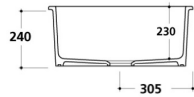

5123

LAVELLO DOPPIO MONTAGGIO

Spessore pieno. Installazione soprapiano e sottopiano.

DUAL MOUNT SINK

Solid casting kitchen sinks. Countertop or undermount installation.

ÉVIER DOUBLE ASSEMBLAGE

Pleine épaisseur. Version sous plan et sur plan.

FREGADERO MONTAJE DOBLE

Espesor completo. Bajo/sobre encimera.

Articolo/I.Code/Article/Artículo	Lbs.	kg
<input type="checkbox"/> 5123 bianco/white/blanc/blanco	52	23,5
<input checked="" type="checkbox"/> 5123 NEMT nero matt/matt black noir mate/negro mate	52	23,5