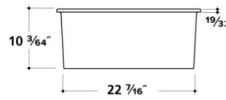

5123

LAVELLO DOPPIO MONTAGGIO

Spessore pieno. Installazione soprapiano e sottopiano.

DUAL MOUNT SINK

Solid casting kitchen sinks. Countertop or undermount installation.

ÉVIER DOUBLE ASSEMBLAGE

Pleine épaisseur. Version sous plan et sur plan.

FREGADERO MONTAJE DOBLE

Espesor completo. Bajo/sobre encimera.

Articolo/I.Code/Article/Artículo	Lbs.	kg
<input type="checkbox"/> 5123 bianco/white/blanc/blanco	52	23,5
<input checked="" type="checkbox"/> 5123 NEMT nero matt/matt black noir mate/negro mate	52	23,5