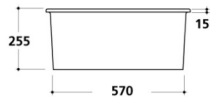

5123

LAVELLO DOPPIO MONTAGGIO

Spessore pieno. Installazione soprapiano e sottopiano.

DUAL MOUNT SINK

Solid casting kitchen sinks. Countertop or undermount installation.

ÉVIER DOUBLE ASSEMBLAGE

Pleine épaisseur. Version sous plan et sur plan.

FREGADERO MONTAJE DOBLE

Espesor completo. Bajo/sobre encimera.

Articolo/I.Code/Article/Artículo	Lbs.	kg
<input type="checkbox"/> 5123 bianco/white/blanc/blanco	52	23,5
<input checked="" type="checkbox"/> 5123 NEMT nero matt/matt black noir mate/negro mate	52	23,5