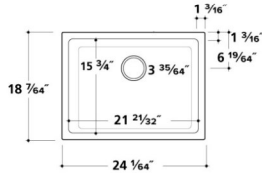

5123

LAVELLO DOPPIO MONTAGGIO

Spessore pieno. Installazione soprapiano e sottopiano.

DUAL MOUNT SINK

Solid casting kitchen sinks. Countertop or undermount installation.

ÉVIER DOUBLE ASSEMBLAGE

Pleine épaisseur. Version sous plan et sur plan.

FREGADERO MONTAJE DOBLE

Espesor completo. Bajo/sobre encimera.

Articolo/I.Code/Article/Artículo	Lbs.	kg
<input type="checkbox"/> 5123 bianco/white/blanc/blanco	52	23,5
<input checked="" type="checkbox"/> 5123 NEMT nero matt/matt black noir mate/negro mate	52	23,5